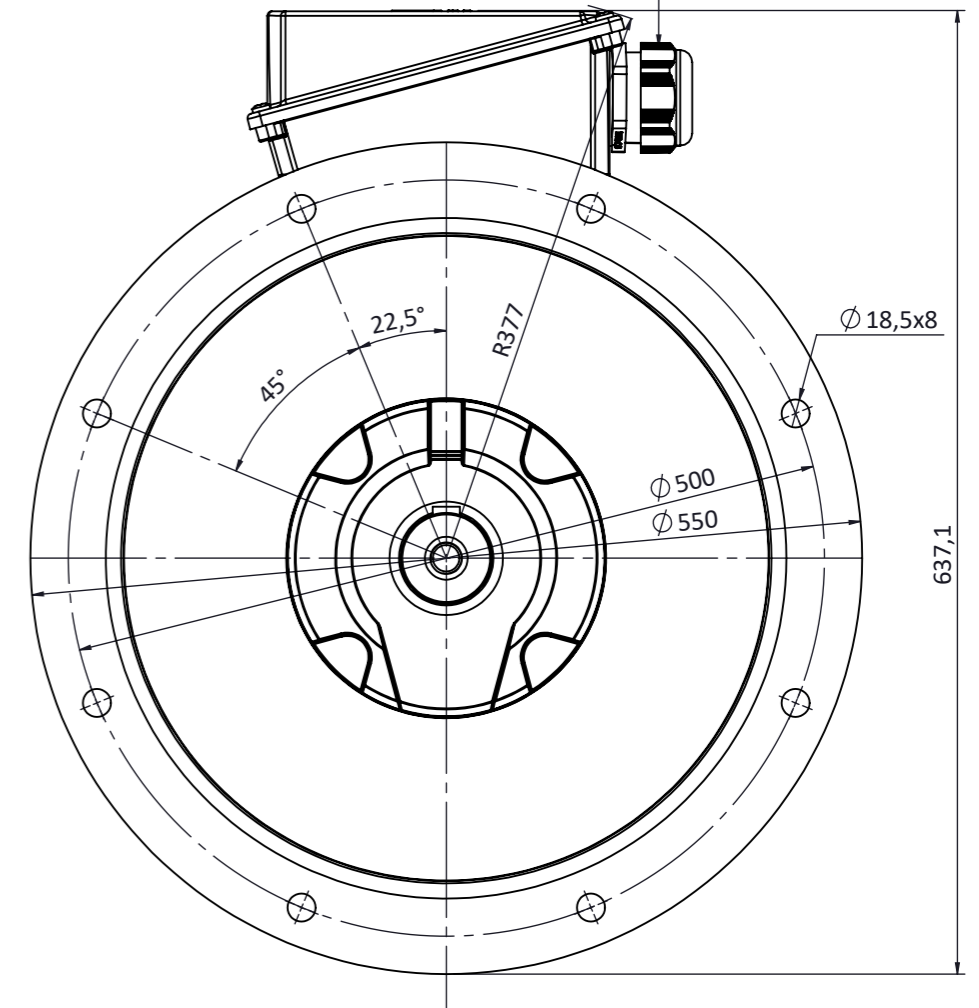

Klemens Kutusu 180° Döndürülebilir
Terminal box can be turned 180°

NOT:

	TARİH / DATE	İSİM / NAME	İMZA / SIGN.	MALZEME / MATERIAL
ÇİZEN / DRAWN	15.09.2017	Nur YAYDEMİR		-----
KONT. / CHECK	15.09.2017	Mustafa ATAK		
ONAY / APPR.	15.09.2017	Şerif ÖZTÜRK		

PARÇA ADI / PART NAME	ADET QUANTITY	SERTLİK HARDNESS	KÜTLE MASS KG	ÖLÇEK SCALE
250M B5 (2 Kutup/Pole)				1:5 A3

RESİM NO
DRAWING NO
G-250M 2 B5

OMEGA Motor Sanayi A.Ş.'nin izni olmadan üçüncü şahıslara verilemez. OMEGA imzalı ve mühürlü olmayan resimler geçersizdir. Bütün hakları saklı ve gizlidir.

SERİ NO: Q250M 2 B5