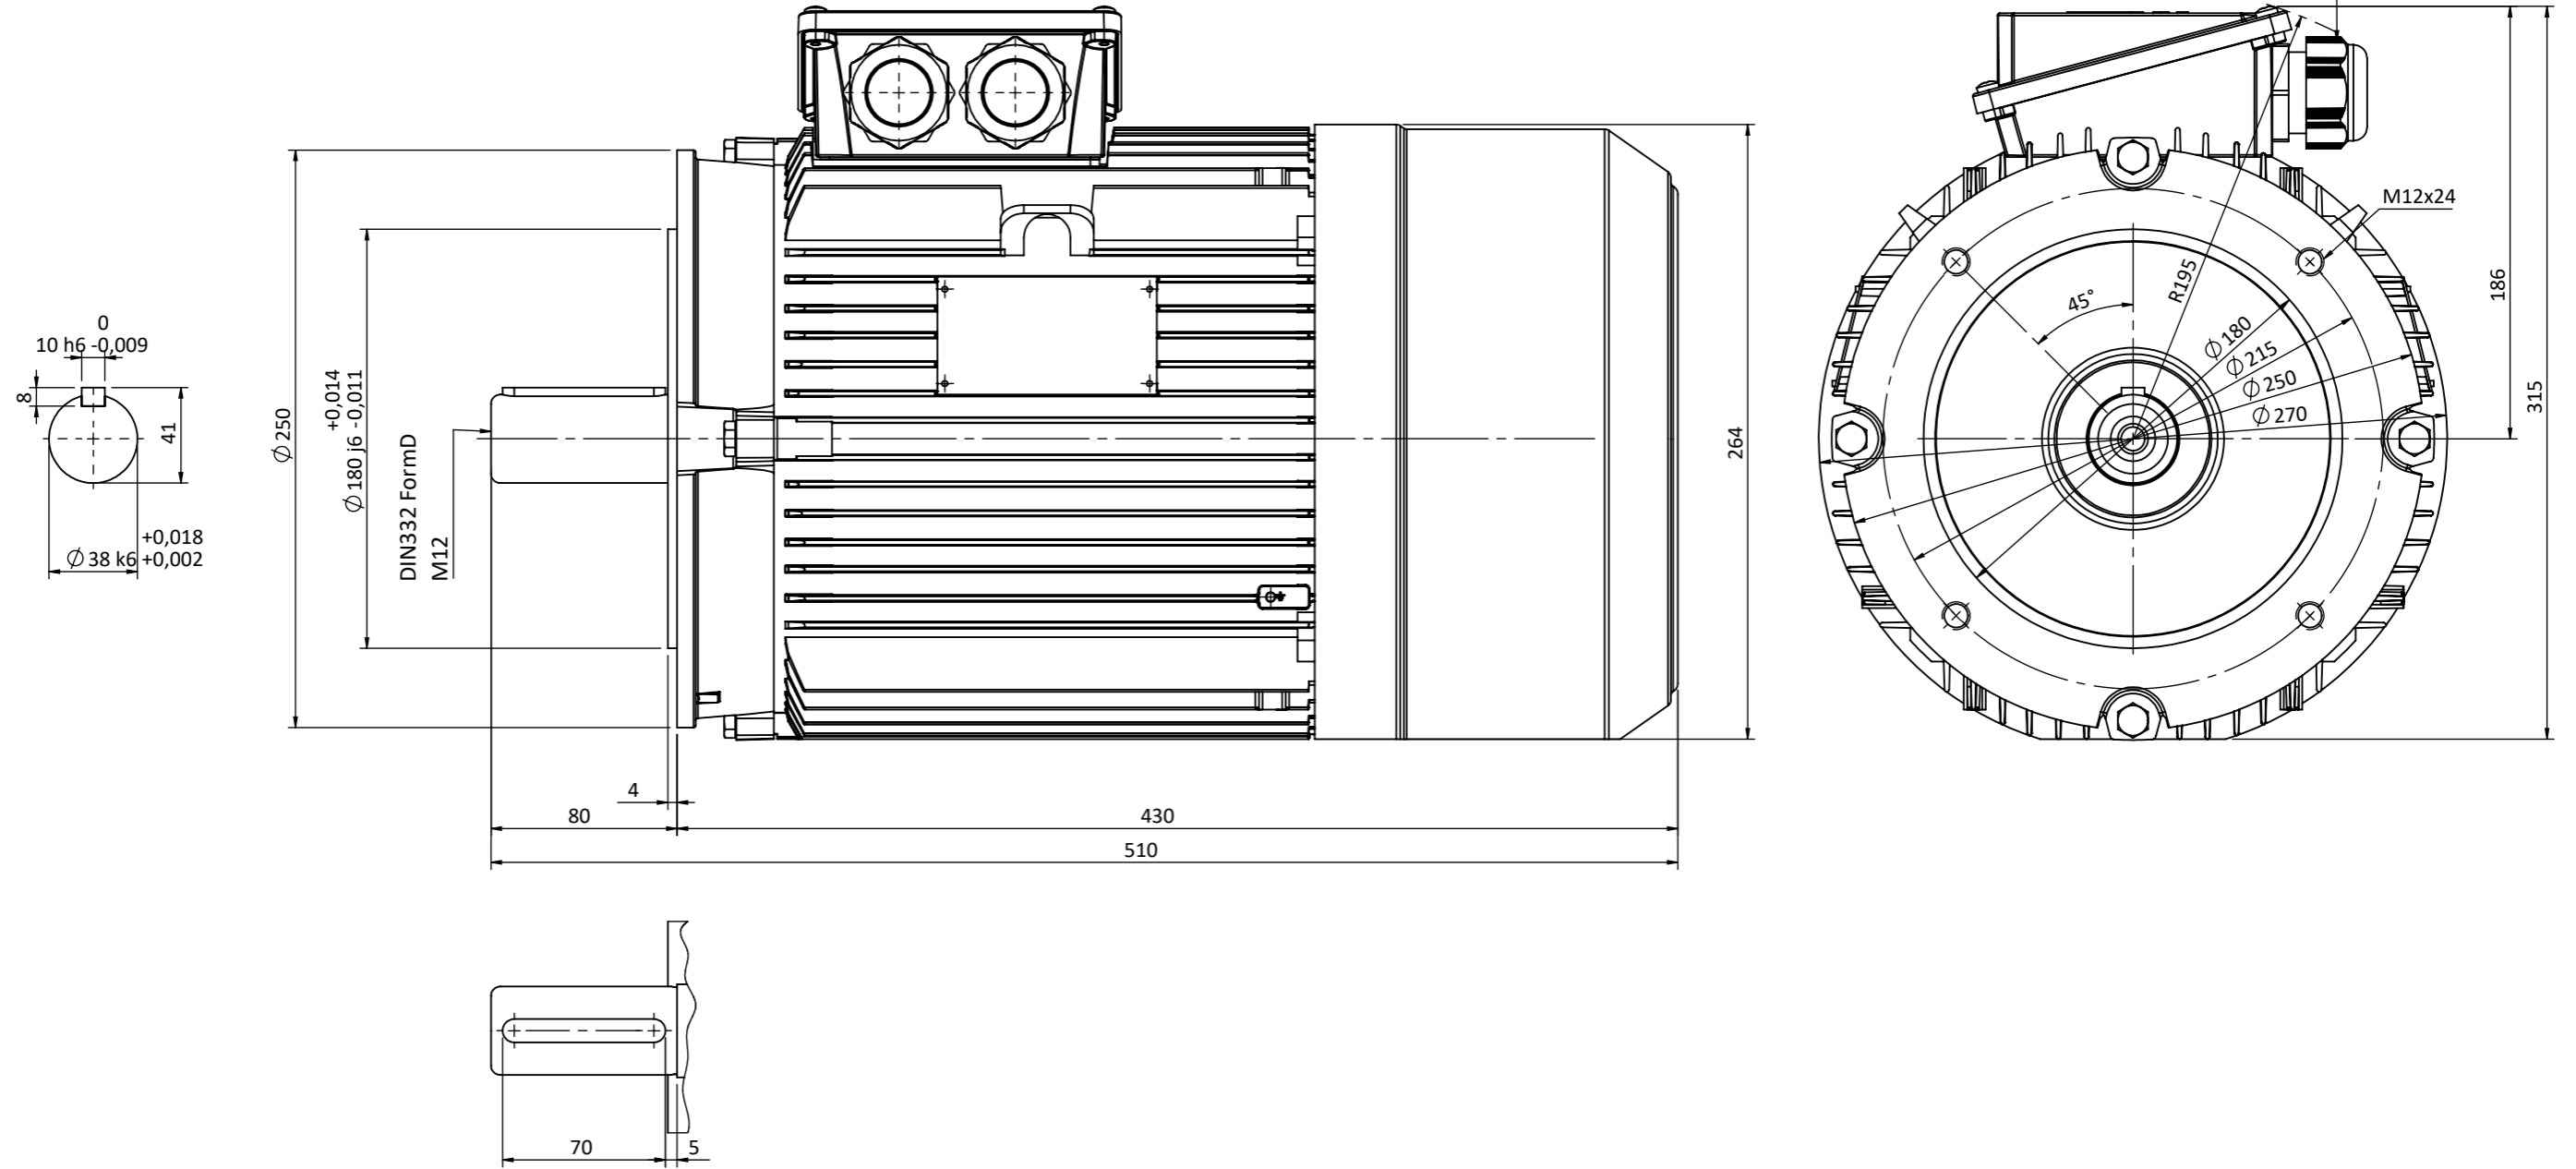

Klemens Kutusu 180° Döndürülebilir
Terminal Box Can Be Turned

NOT:								
	TARİH / DATE	İSİM / NAME	İMZA / SIGN.	MALZEME / MATERIAL				
ÇİZEN / DRAWN	27.12.2018	Nur YAYDEMİR		-----				
KONT. / CHECK	27.12.2018	Mustafa ATAK						
ONAY / APPR.	27.12.2018	Şerif ÖZTÜRK						
	PARÇA ADI / PART NAME			ADET QUANTITY	SERTLİK HARDNESS	KÜTLE MASS Kg	ÖLÇEK SCALE	RESİM NO DRAWING NO
	132M B14*					---	1:3 A3	132M-B14*-T
OMEGA Motor Sanayi A.Ş.'nin izni olmadan üçüncü şahıslara verilemez. OMEGA imzalı ve mühürlü olmayan resimler geçersizdir. Bütün hakları saklı ve gizlidir.								
SERİ NO: Ω132MB14								