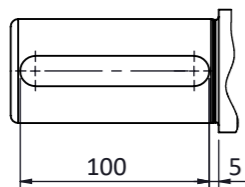

Klemens kutusu 180° Döndürülebilir  
Terminal box can be turned 180°

NOT:

	TARİH / DATE	İSİM / NAME	İMZA / SIGN.	MALZEME / MATERIAL				
ÇİZEN / DRAWN	27.10.2017	Nur YAYDEMİR		-----				
KONT. / CHECK	27.10.2017	Mustafa ATAK						
ONAY / APPR.	27.10.2017	Şerif ÖZTÜRK						
	PARÇA ADI / PART NAME			ADET QUANTITY	SERTLİK HARDNESS	KÜTLE MASS Kg	ÖLÇEK SCALE 1:4 A3	RESİM NO DRAWING NO A-225M 2 B3-T
225M B3 (2 Kutup/Pole)								SERİ NO: Q225M 2 B3
OMEGA Motor Sanayi A.Ş.'nin izni olmadan üçüncü şahıslara verilemez. OMEGA imzalı ve mühürlü olmayan resimler geçersizdir. Bütün hakları saklı ve gizlidir.								