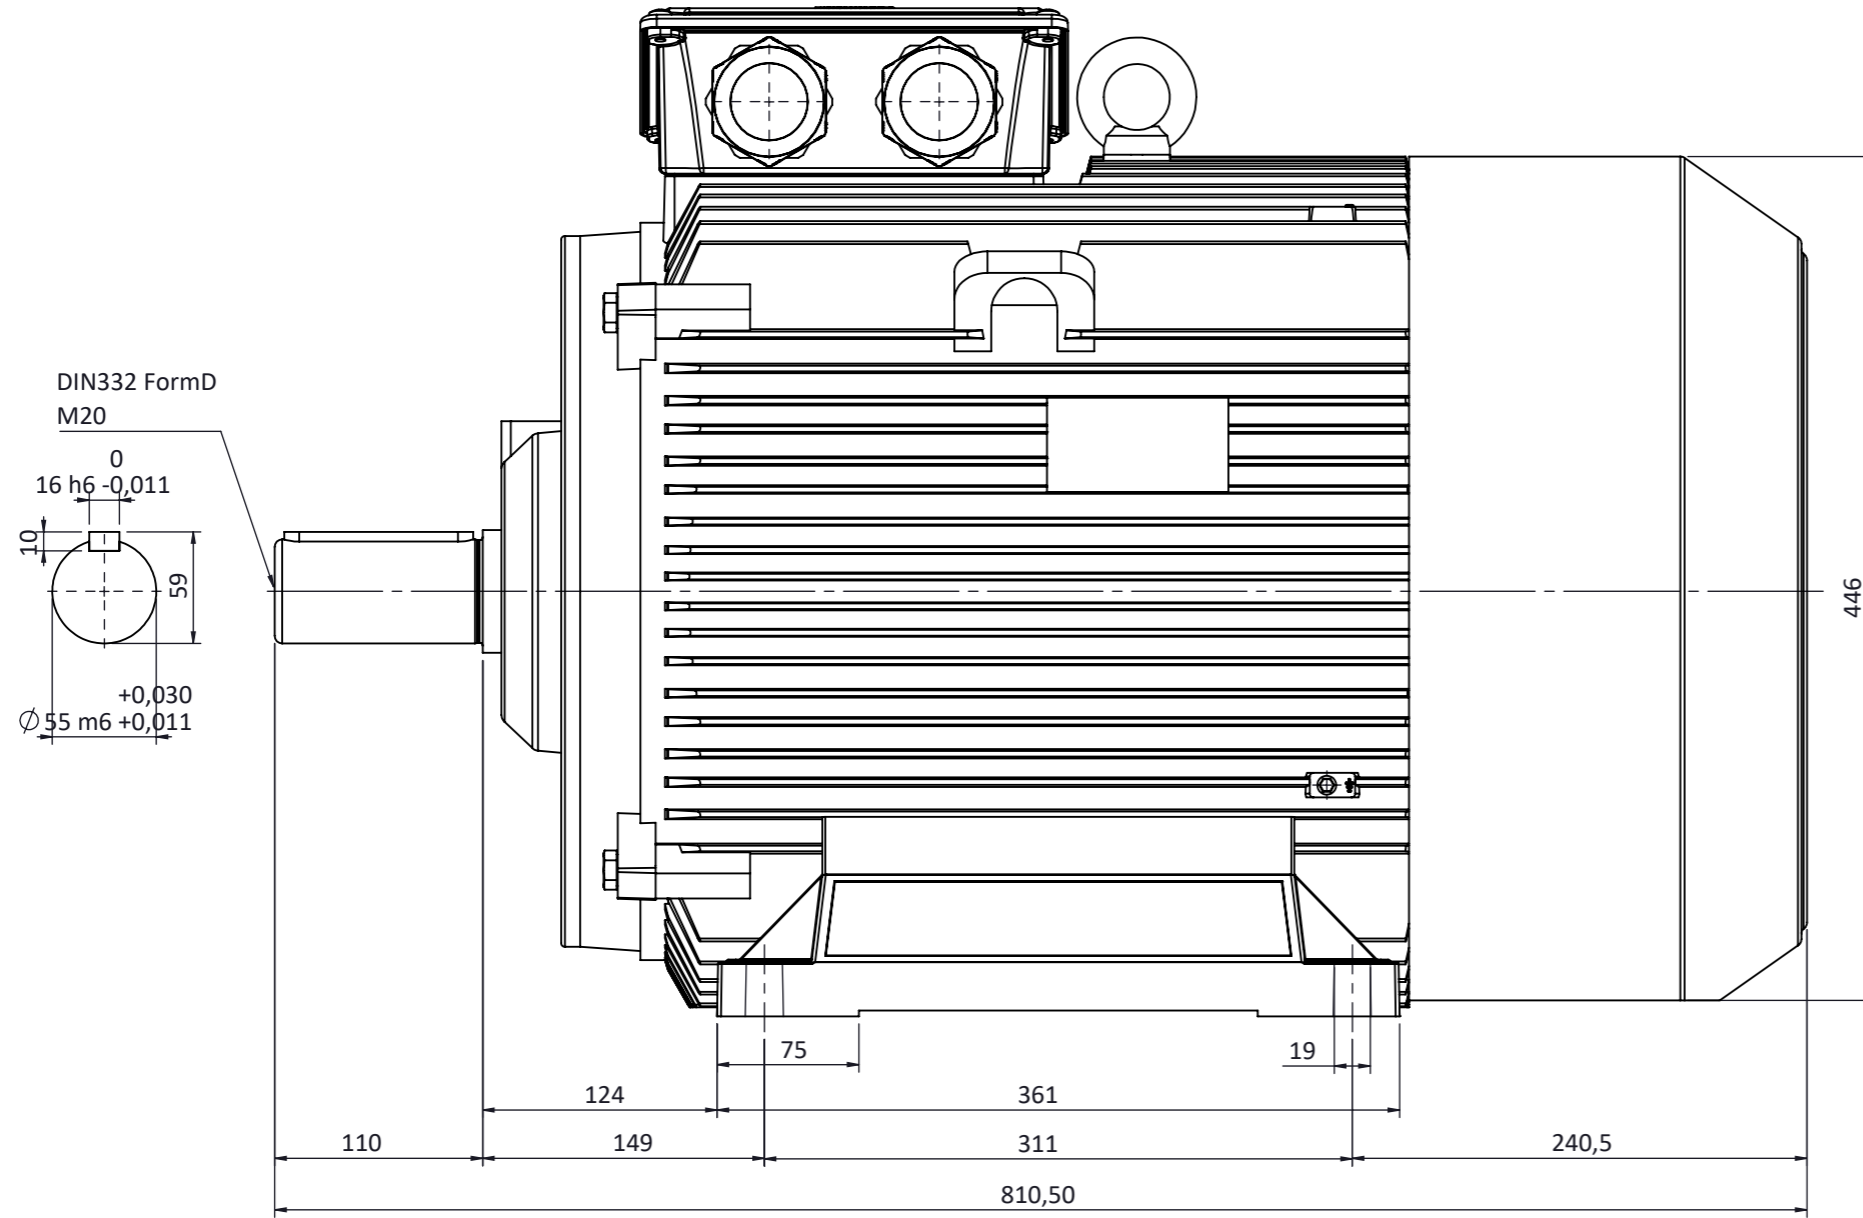

Klemens kutusu 180° Döndürülebilir  
Terminal box can be turned 180°

NOT:

	TARİH / DATE	İSİM / NAME	İMZA / SIGN.	MALZEME / MATERIAL				
ÇİZEN / DRAWN	27.10.2017	Nur YAYDEMİR		-----				
KONT. / CHECK	27.10.2017	Mustafa ATAK						
ONAY / APPR.	27.10.2017	Şerif ÖZTÜRK						
	PARÇA ADI / PART NAME			ADET QUANTITY	SERTLİK HARDNESS	KÜTLE MASS Kg	ÖLÇEK SCALE 1:4 A3	RESİM NO DRAWING NO A-225M 2 B3-T
225M B3 (2 Kutup/Pole)								SERİ NO: Q225M 2 B3
OMEGA Motor Sanayi A.Ş.'nin izni olmadan üçüncü şahıslara verilemez. OMEGA imzalı ve mühürlü olmayan resimler geçersizdir. Bütün hakları saklı ve gizlidir.								