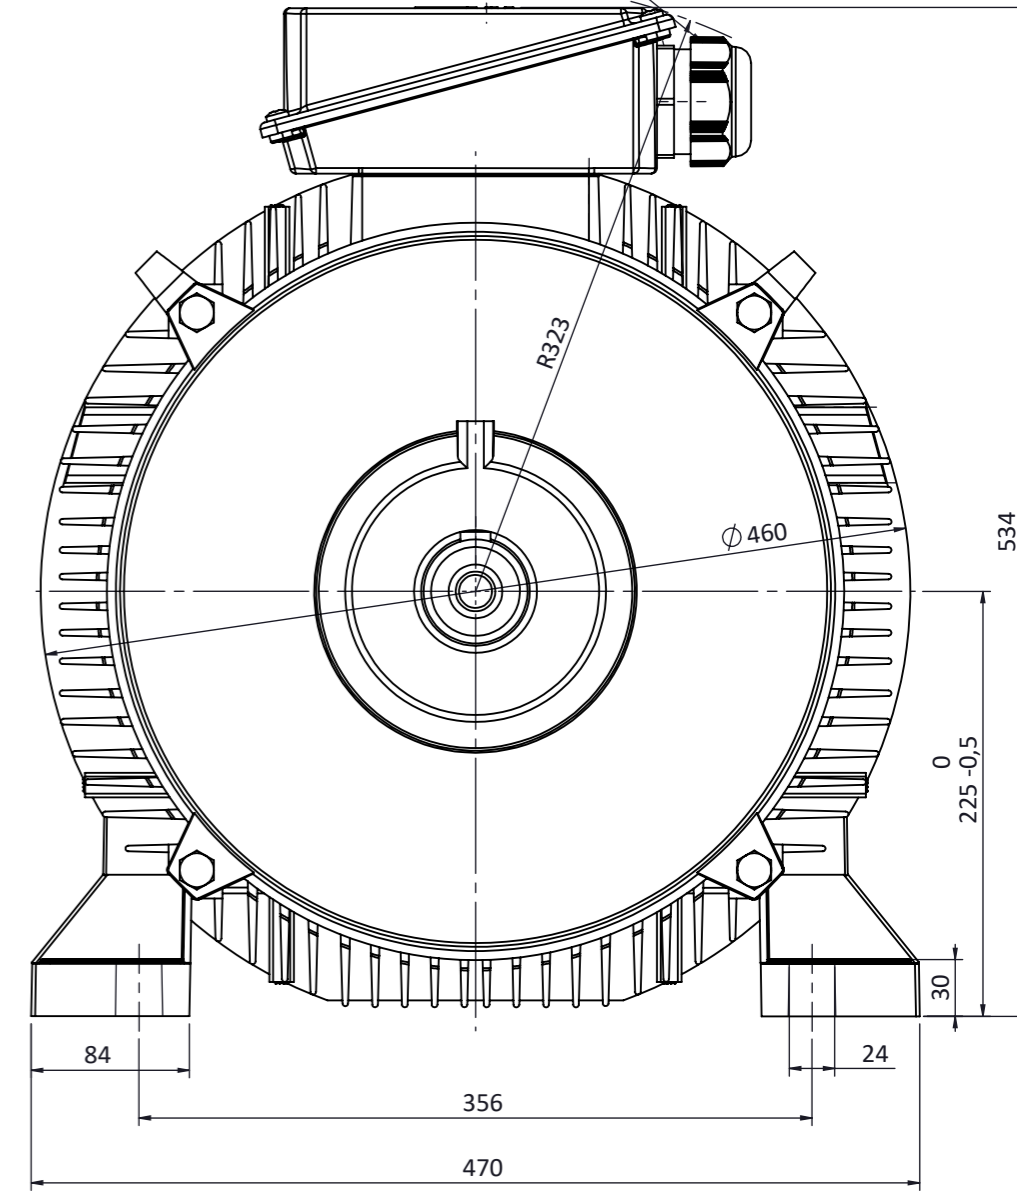

Klemens kutusu 180° Döndürülebilir  
Terminal box can be turned 180°

NOT:

	TARİH / DATE	İSİM / NAME	İMZA / SIGN.	MALZEME / MATERIAL				
ÇİZEN / DRAWN	27.10.2017	Nur YAYDEMİR		-----				
KONT. / CHECK	27.10.2017	Mustafa ATAK						
ONAY / APPR.	27.10.2017	Şerif ÖZTÜRK						
	PARÇA ADI / PART NAME			ADET QUANTITY	SERTLİK HARDNESS	KÜTLE MASS Kg	ÖLÇEK SCALE 1:4 A3	RESİM NO DRAWING NO A-225M 2 B3-T
225M B3 (2 Kutup/Pole)								SERİ NO: Q225M 2 B3
OMEGA Motor Sanayi A.Ş.'nin izni olmadan üçüncü şahıslara verilemez. OMEGA imzalı ve mühürlü olmayan resimler geçersizdir. Bütün hakları saklı ve gizlidir.								