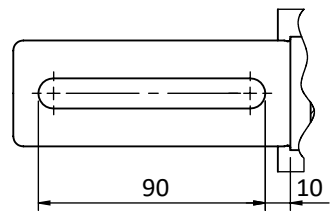

Klemens Kutusu 180° Döndürülebilir  
Terminal Box Can Be Turned 180°

NOT:							
	TARİH / DATE	İSİM / NAME	İMZA / SIGN.	MALZEME / MATERIAL			
ÇİZEN / DRAWN	21.11.2017	Nur YAYDEMİR		-----			
KONT. / CHECK	21.11.2017	Mustafa ATAK					
ONAY / APPR.	21.11.2017	Şerif ÖZTÜRK					
	PARÇA ADI / PART NAME			ADET QUANTITY	SERTLİK HARDNESS	KÜTLE MASS Kg	ÖLÇEK SCALE
	160L B5						1:3 A3
OMEGA Motor Sanayi A.Ş.'nin izni olmadan üçüncü şahıslara verilemez. OMEGA imzalı ve mühürlü olmayan resimler geçersizdir. Bütün hakları saklı ve gizlidir.							RESİM NO DRAWING NO G-160L B5 SERİ NO: Q160L B3