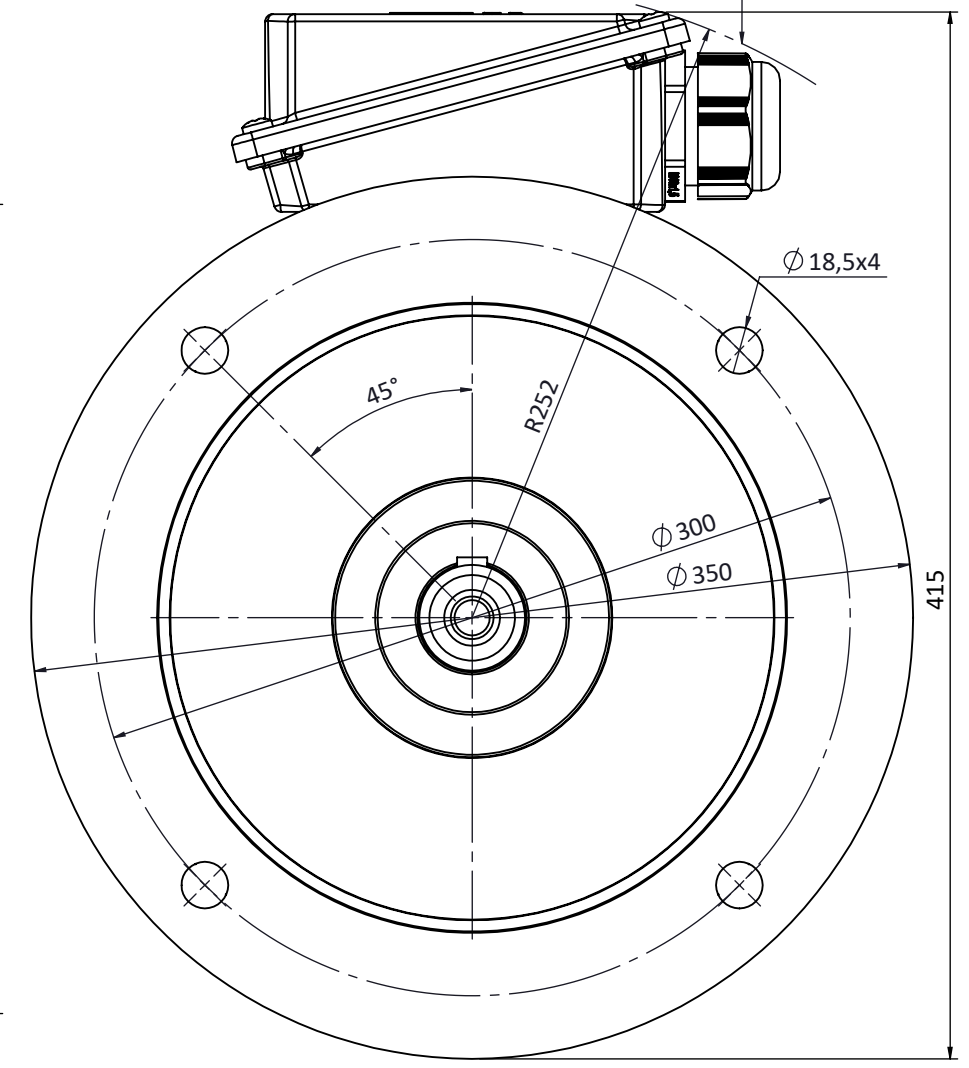

Klemens Kutusu 180° Döndürülebilir  
Terminal Box Can Be Turned 180°

NOT:							
	TARİH / DATE	İSİM / NAME	İMZA / SIGN.	MALZEME / MATERIAL			
ÇİZEN / DRAWN	21.11.2017	Nur YAYDEMİR		-----			
KONT. / CHECK	21.11.2017	Mustafa ATAK					
ONAY / APPR.	21.11.2017	Şerif ÖZTÜRK					
	PARÇA ADI / PART NAME			ADET QUANTITY	SERTLİK HARDNESS	KÜTLE MASS Kg	ÖLÇEK SCALE
	160L B5						1:3 A3
OMEGA Motor Sanayi A.Ş.'nin izni olmadan üçüncü şahıslara verilemez. OMEGA imzalı ve mühürlü olmayan resimler geçersizdir. Bütün hakları saklı ve gizlidir.							RESİM NO DRAWING NO G-160L B5 SERİ NO: Q160L B3