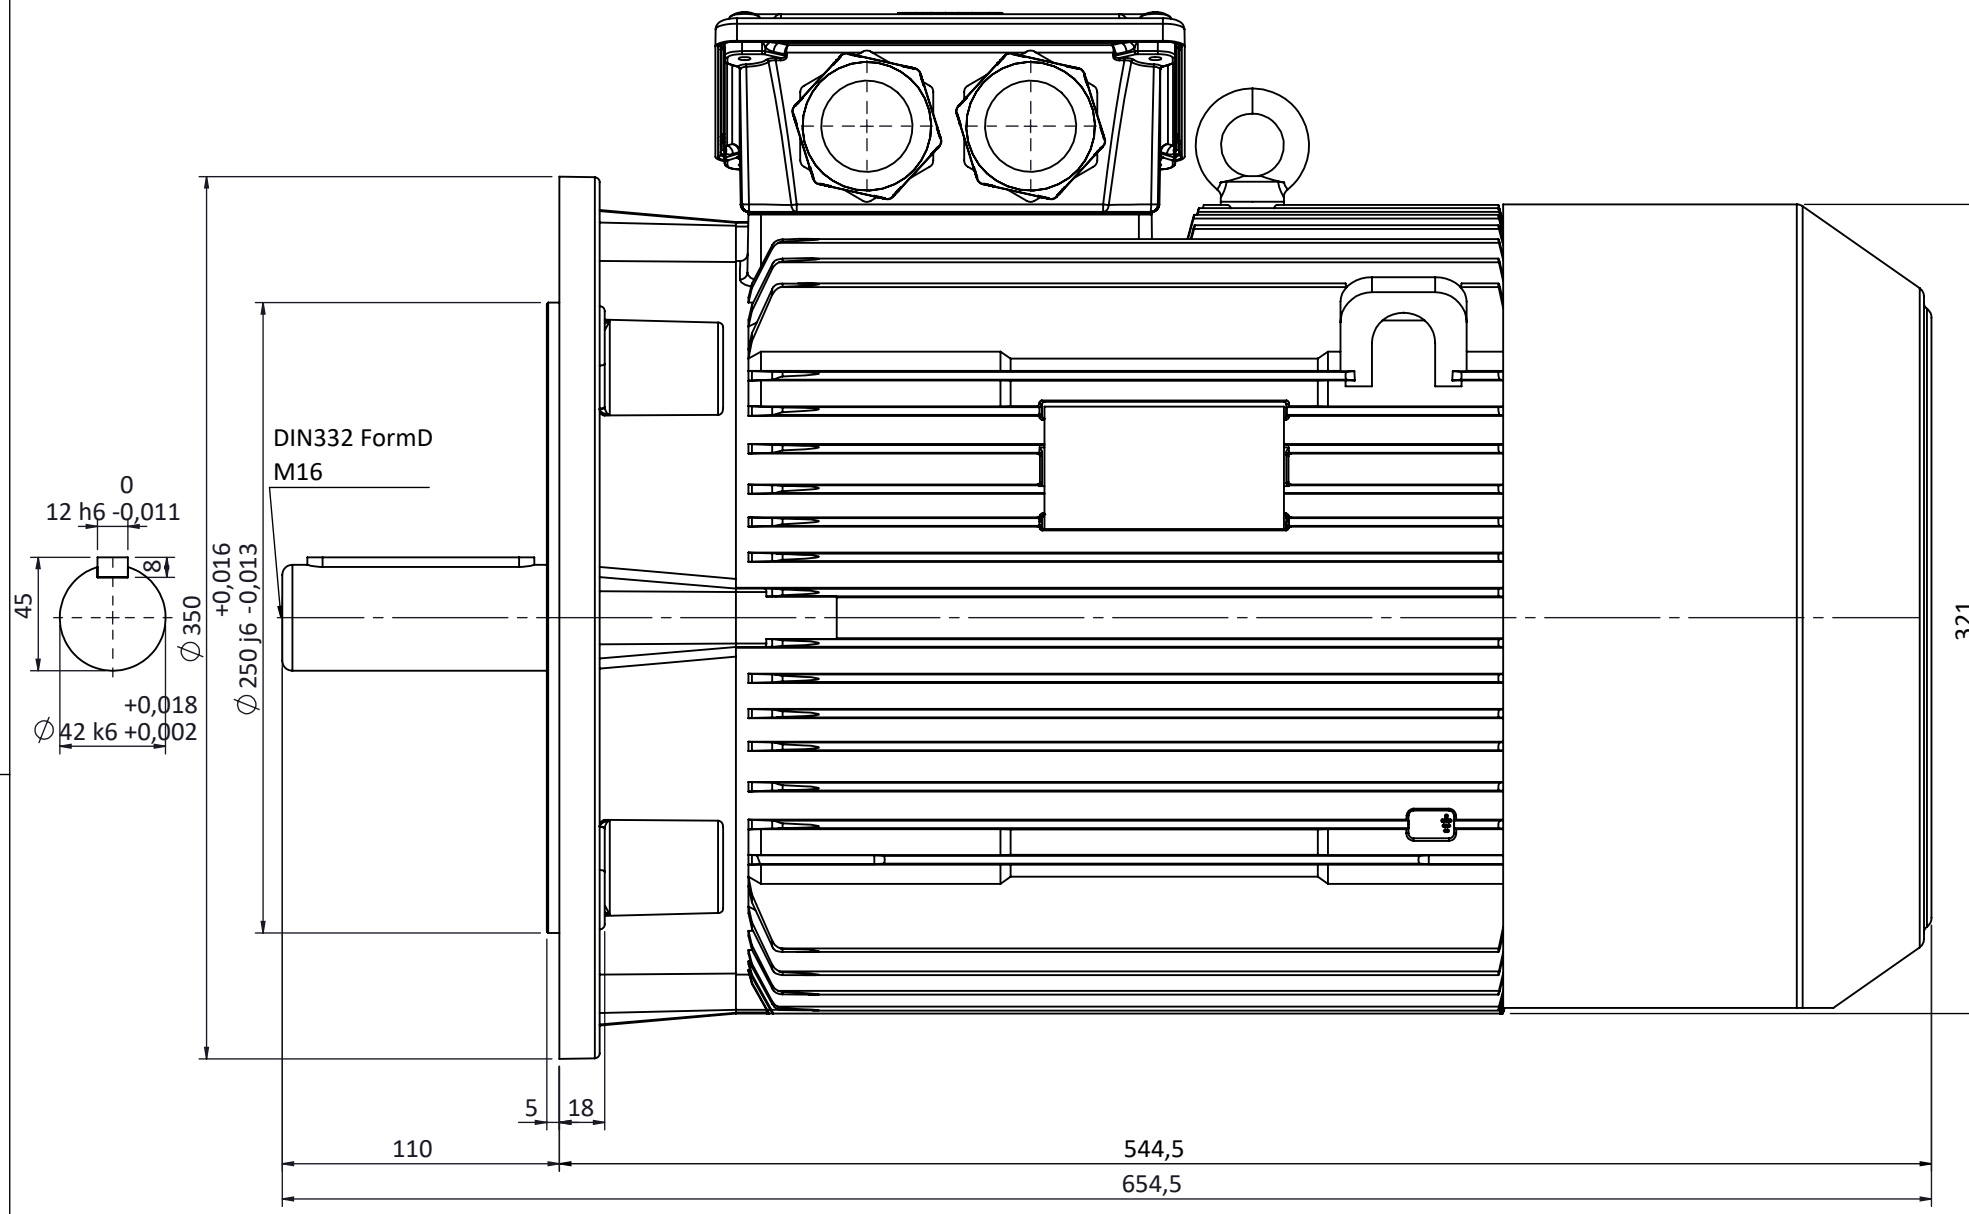

Klemens Kutusu 180° Döndürülebilir  
Terminal Box Can Be Turned 180°

NOT:							
	TARİH / DATE	İSİM / NAME	İMZA / SIGN.	MALZEME / MATERIAL			
ÇİZEN / DRAWN	21.11.2017	Nur YAYDEMİR		-----			
KONT. / CHECK	21.11.2017	Mustafa ATAK					
ONAY / APPR.	21.11.2017	Şerif ÖZTÜRK					
	PARÇA ADI / PART NAME			ADET QUANTITY	SERTLİK HARDNESS	KÜTLE MASS Kg	ÖLÇEK SCALE
	160L B5						1:3 A3
OMEGA Motor Sanayi A.Ş.'nin izni olmadan üçüncü şahıslara verilemez. OMEGA imzalı ve mühürlü olmayan resimler geçersizdir. Bütün hakları saklı ve gizlidir.							RESİM NO DRAWING NO G-160L B5 SERİ NO: Q160L B3