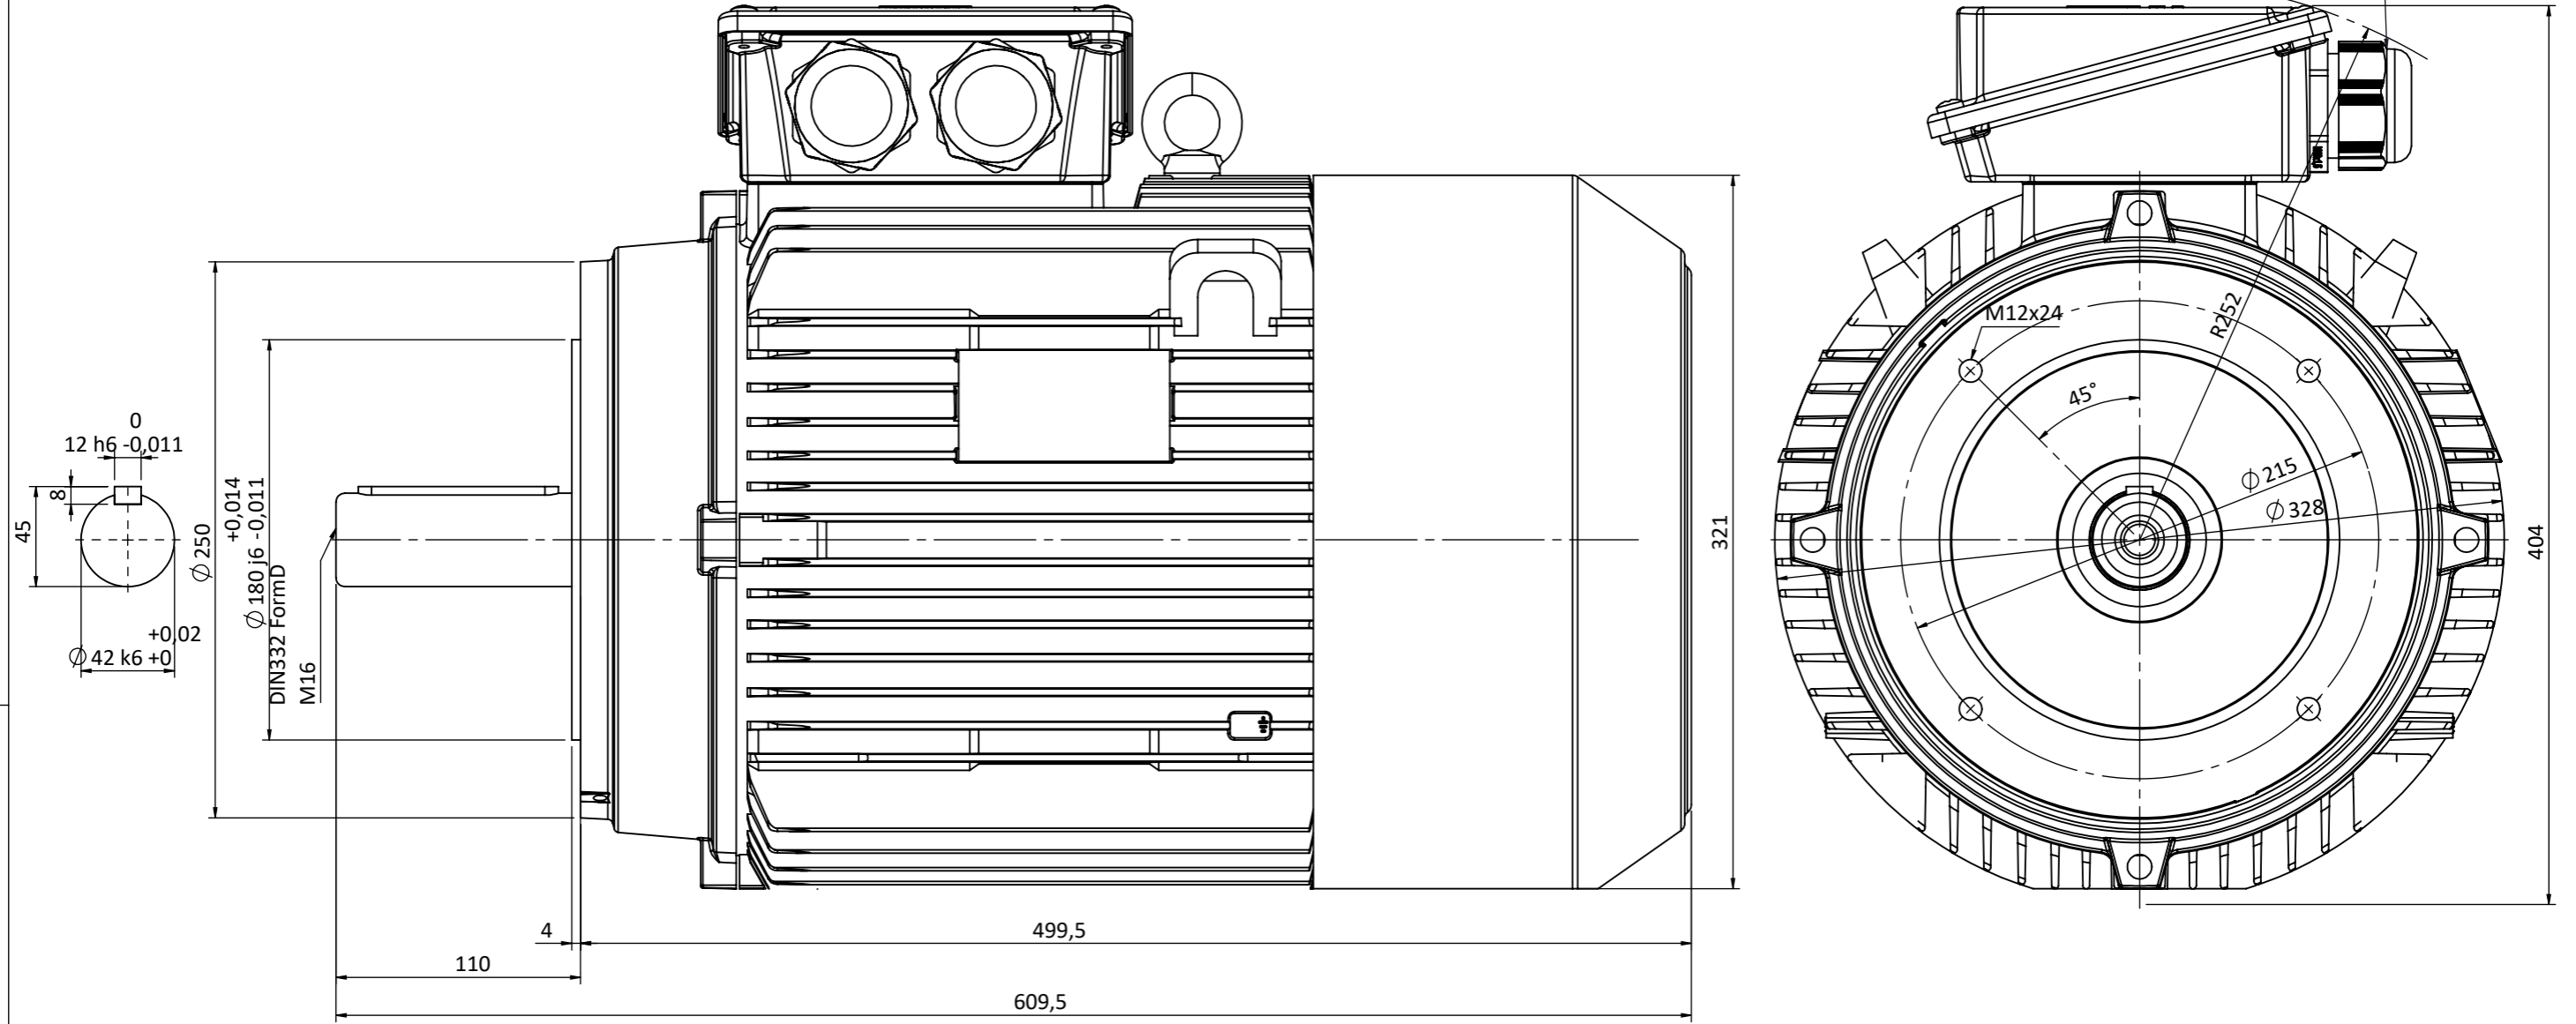

Klemens Kutusu 180° Döndürülebilir
Terminal Box Can Be Turned 180°

NOT:

	TARİH / DATE	İSİM / NAME	İMZA / SIGN.	MALZEME / MATERIAL				
ÇİZEN / DRAWN	18.8.2017	Nur YAYDEMİR		-----				
KONT. / CHECK	18.8.2017	Mustafa ATAK						
ONAY / APPR.	18.8.2017	Şerif ÖZTÜRK						
	PARÇA ADI / PART NAME			ADET QUANTITY	SERTLİK HARDNESS	KÜTLE MASS Kg	ÖLÇEK SCALE	RESİM NO DRAWING NO
	160M B14						1:3 A3	G-160M B14
OMEGA Motor Sanayi A.Ş.'nin izni olmadan üçüncü şahıslara verilemez. OMEGA imzalı ve mühürlü olmayan resimler geçersizdir. Bütün hakları saklı ve gizlidir.								SERİ NO: Q160M B14