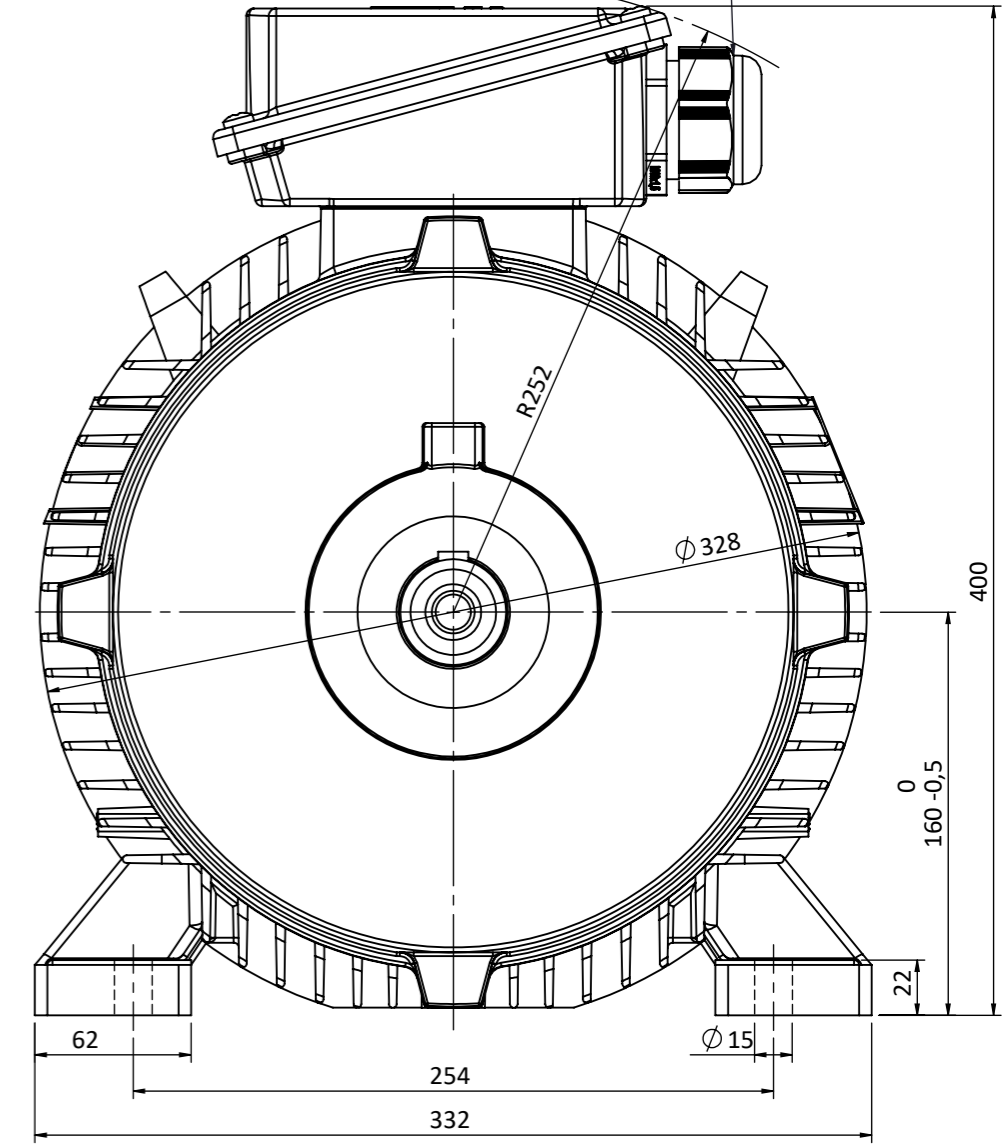

Klemens Kutusu 180° Döndürülebilir
Terminal Box Can Be Turned 180°

NOT:

	TARİH / DATE	İSİM / NAME	İMZA / SIGN.	MALZEME / MATERIAL
ÇİZEN / DRAWN	08.11.2017	Nur YAYDEMİR		-----
KONT. / CHECK	08.11.2017	Mustafa ATAK		
ONAY / APPR.	08.11.2017	Şerif ÖZTÜRK		

PARÇA ADI / PART NAME	ADET QUANTITY	SERTLİK HARDNESS	KÜTLE MASS Kg	ÖLÇEK SCALE	RESİM NO DRAWING NO
160M B3				1:3 A3	G-160M B3-T

OMEGA Motor Sanayi A.Ş.'nin izni olmadan üçüncü şahıslara verilemez. OMEGA imzalı ve mühürlü olmayan resimler geçersizdir. Bütün hakları saklı ve gizlidir.