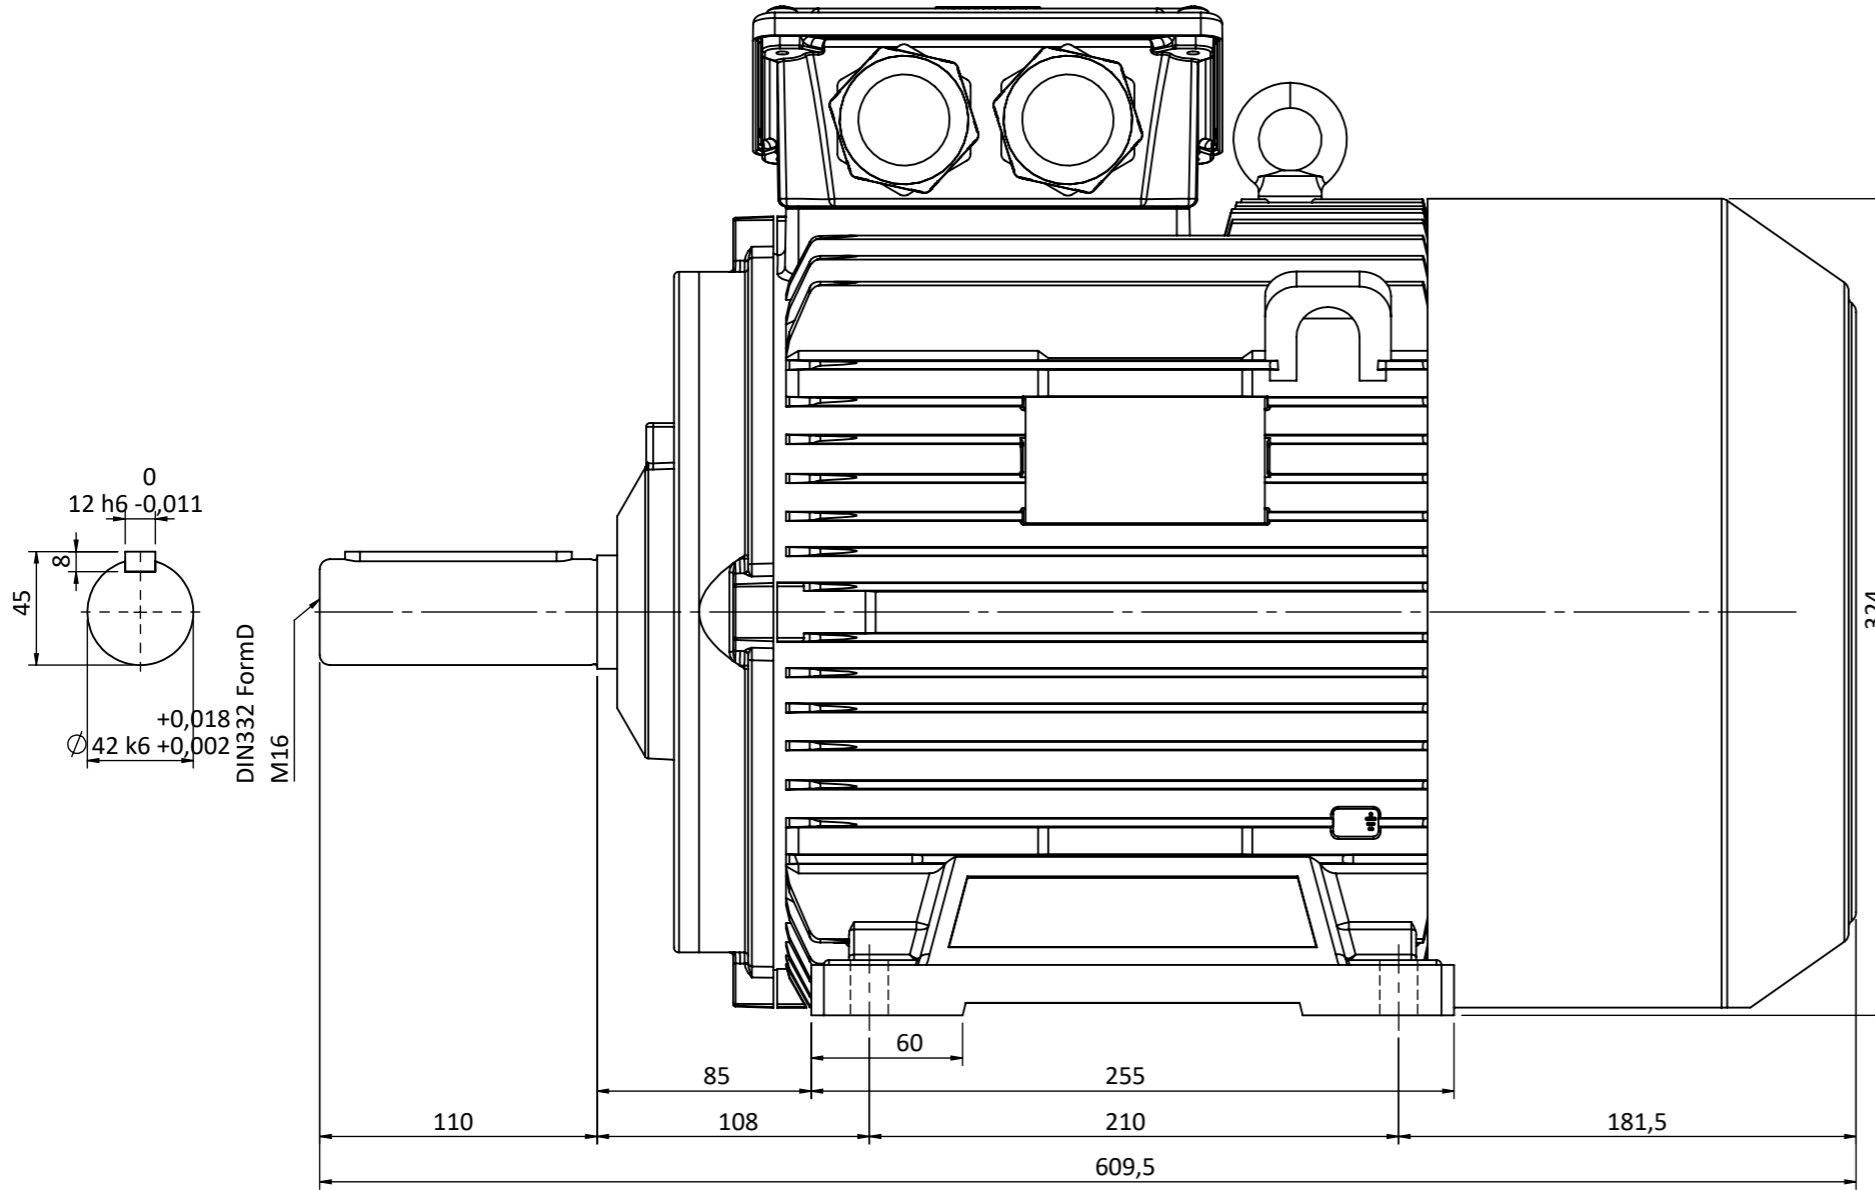

Klemens Kutusu 180° Döndürülebilir
Terminal Box Can Be Turned 180°

NOT:

	TARİH / DATE	İSİM / NAME	İMZA / SIGN.	MALZEME / MATERIAL
ÇİZEN / DRAWN	08.11.2017	Nur YAYDEMİR		-----
KONT. / CHECK	08.11.2017	Mustafa ATAK		
ONAY / APPR.	08.11.2017	Şerif ÖZTÜRK		

PARÇA ADI / PART NAME	ADET QUANTITY	SERTLİK HARDNESS	KÜTLE MASS Kg	ÖLÇEK SCALE	RESİM NO DRAWING NO
160M B3				1:3 A3	G-160M B3-T

OMEGA Motor Sanayi A.Ş.'nin izni olmadan üçüncü şahıslara verilemez. OMEGA imzalı ve mühürlü olmayan resimler geçersizdir. Bütün hakları saklı ve gizlidir.