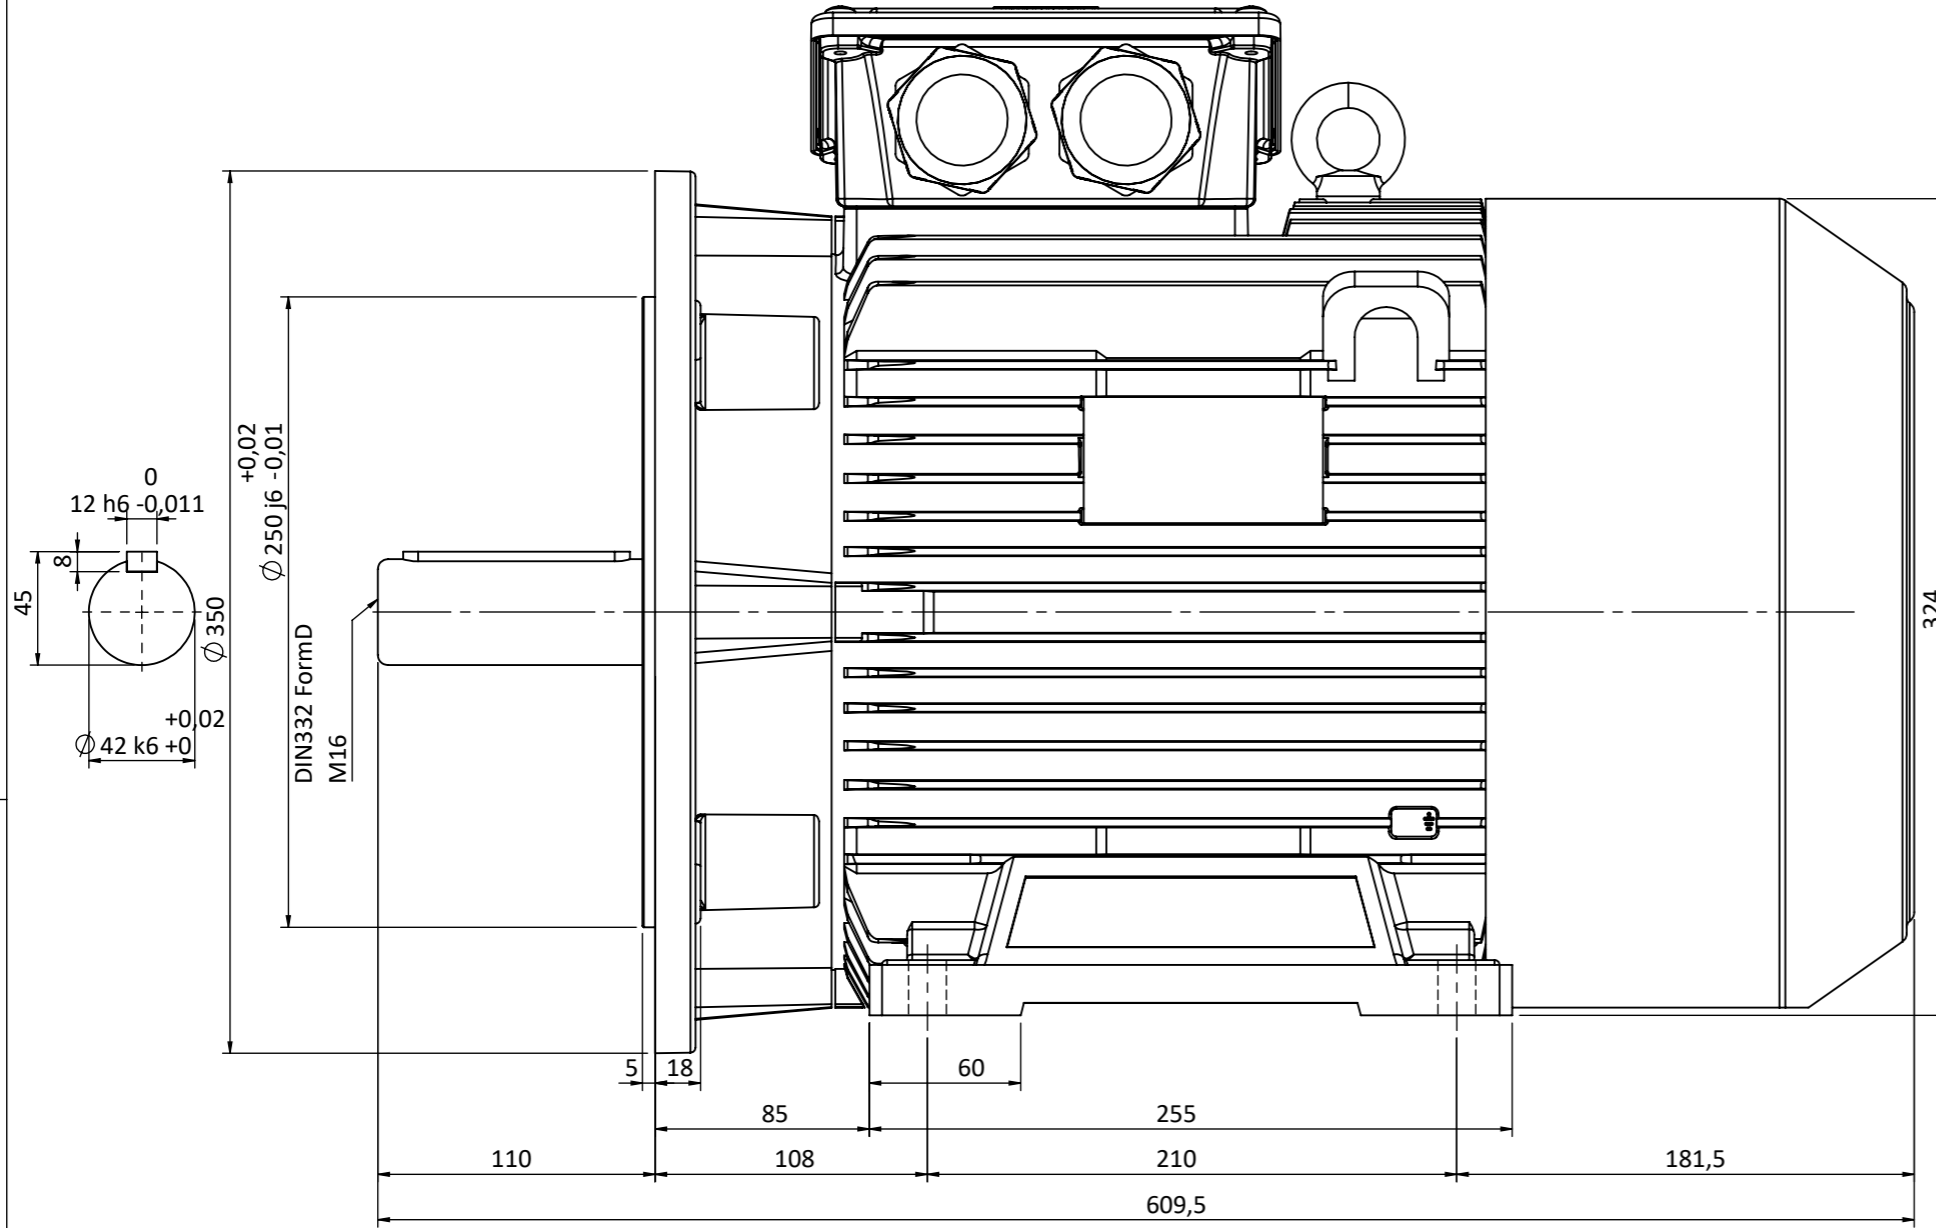

Klemens Kutusu 180° Döndürülebilir  
Terminal Box Can Be Turned 180°

NOT:

	TARİH / DATE	İSİM / NAME	İMZA / SIGN.	MALZEME / MATERIAL
ÇİZEN / DRAWN	30.6.2017	Nur YAYDEMİR		
KONT. / CHECK	30.6.2017	Mustafa ATAK		
ONAY / APPR.	30.6.2017	Şerif ÖZTÜRK		

PARÇA ADI / PART NAME	ADET QUANTITY	SERTLİK HARDNESS	KÜTLE MASS Kg	ÖLÇEK SCALE
160M B35				1:3 A3

RESİM NO  
DRAWING NO  
G-160M B35-T

OMEGA Motor Sanayi A.Ş.'nin izni olmadan üçüncü şahıslara verilemez. OMEGA imzalı ve mühürlü olmayan resimler geçersizdir. Bütün hakları saklı ve gizlidir.

SERİ NO: Q160M B35