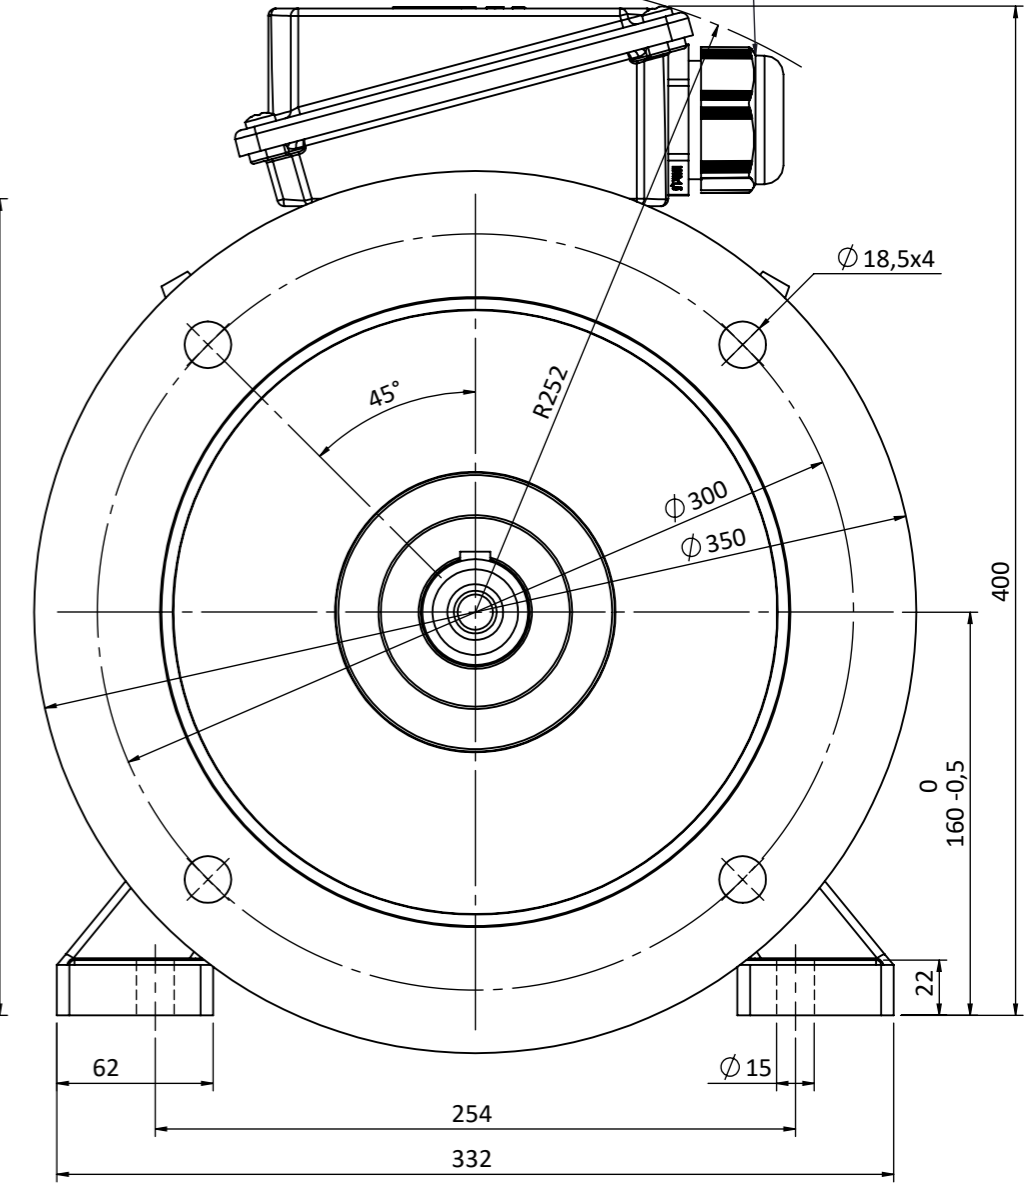

Klemens Kutusu 180° Döndürülebilir  
Terminal Box Can Be Turned 180°

NOT:

	TARİH / DATE	İSİM / NAME	İMZA / SIGN.	MALZEME / MATERIAL
ÇİZEN / DRAWN	30.6.2017	Nur YAYDEMİR		
KONT. / CHECK	30.6.2017	Mustafa ATAK		
ONAY / APPR.	30.6.2017	Şerif ÖZTÜRK		

PARÇA ADI / PART NAME	ADET QUANTITY	SERTLİK HARDNESS	KÜTLE MASS Kg	ÖLÇEK SCALE
160M B35				1:3 A3

RESİM NO  
DRAWING NO  
G-160M B35-T

OMEGA Motor Sanayi A.Ş.'nin izni olmadan üçüncü şahıslara verilemez. OMEGA imzalı ve mühürlü olmayan resimler geçersizdir. Bütün hakları saklı ve gizlidir.

SERİ NO: Q160M B35