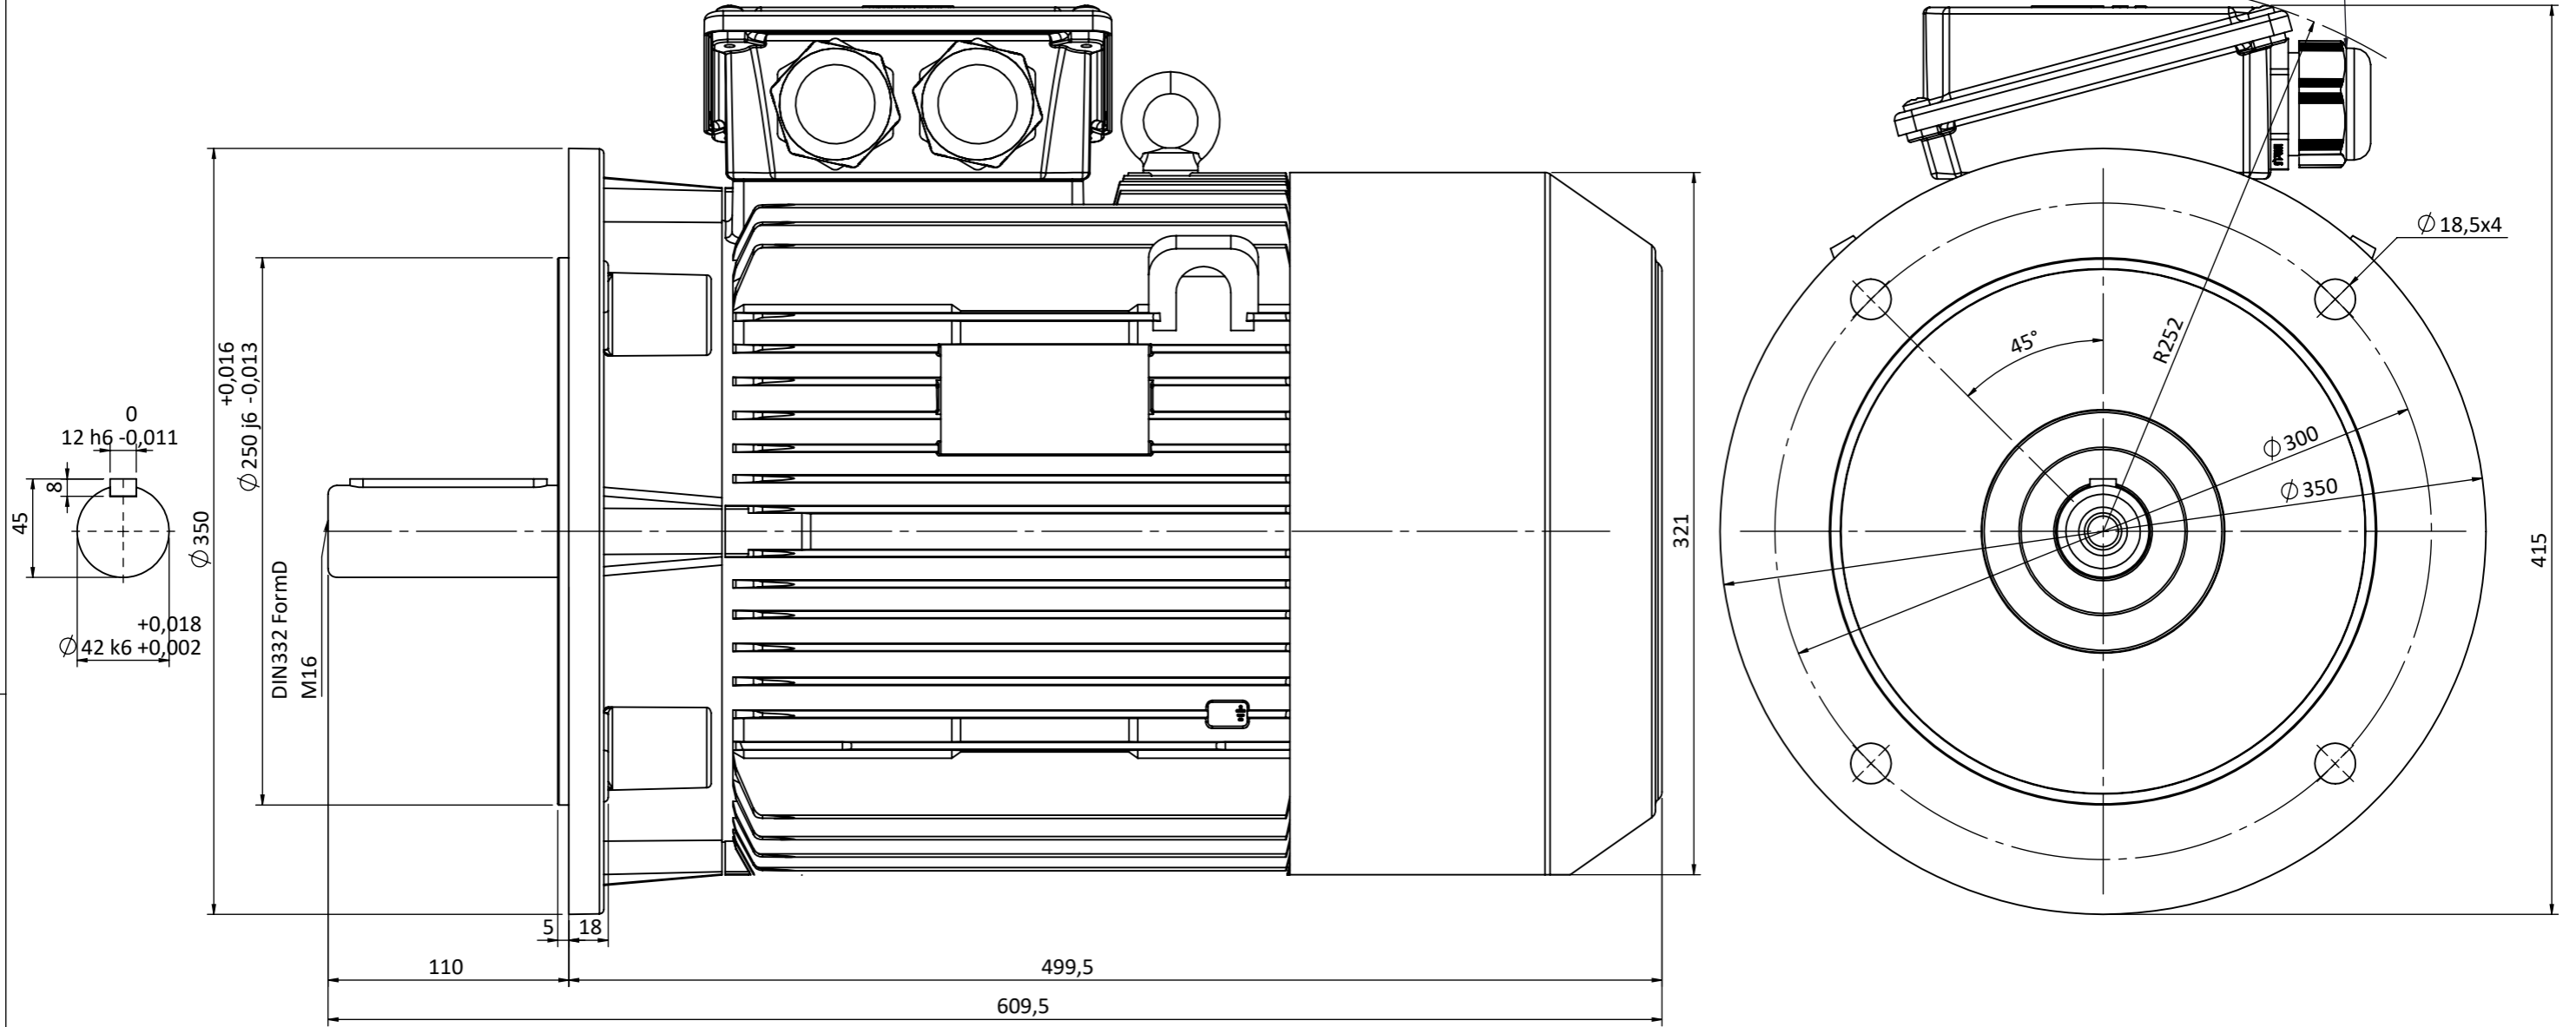

Klemens Kutusu 180° Döndürülebilir  
Terminal Box Can Be Turned 180°

NOT:		TARİH / DATE	İSİM / NAME	İMZA / SIGN.	MALZEME / MATERIAL				
ÇİZEN / DRAWN		30.6.2017	Nur YAYDEMİR						RESİM NO DRAWING NO G-160M B5
KONT. / CHECK		30.6.2017	Mustafa ATAK		-----				
ONAY / APPR.		30.6.2017	Şerif ÖZTÜRK						
	PARÇA ADI / PART NAME	160M B5			ADET QUANTITY	SERTLİK HARDNESS	KÜTLE MASS Kg	ÖLÇEK SCALE 1:3 A3	SERİ NO: Q160M B5