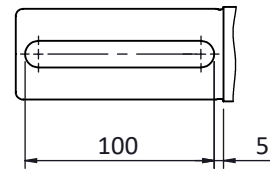

Klemens Kutusu 180° döndürülebilir.
Terminal Box Can Be Turned 180°

NOT:

	TARİH / DATE	İSİM / NAME	İMZA / SIGN.	MALZEME / MATERIAL
ÇİZEN / DRAWN	21.07.2017	Nur YAYDEMİR		-----
KONT. / CHECK	21.07.2017	Mustafa ATAK		
ONAY / APPR.	21.07.2017	Şerif ÖZTÜRK		

PARÇA ADI / PART NAME	ADET QUANTITY	SERTLİK HARDNESS	KÜTLE MASS Kg	ÖLÇEK SCALE
180L B3				1:4 A3

RESİM NO
DRAWING NO
G-180L-B3-T

OMEGA Motor Sanayi A.Ş.'nin izni olmadan üçüncü şahıslara verilemez. OMEGA imzalı ve mühürlü olmayan resimler geçersizdir. Bütün hakları saklı ve gizlidir.