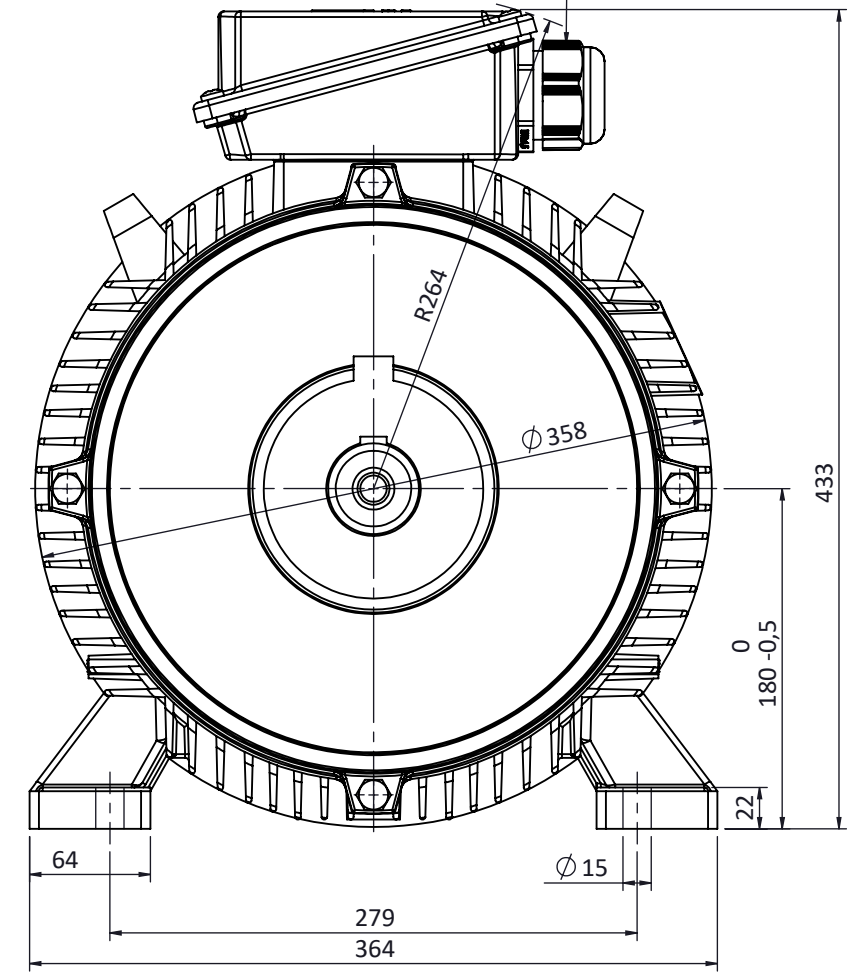

Klemens Kutusu 180° döndürülebilir.
Terminal Box Can Be Turned 180°

NOT:

	TARİH / DATE	İSİM / NAME	İMZA / SIGN.	MALZEME / MATERIAL
ÇİZEN / DRAWN	21.07.2017	Nur YAYDEMİR		-----
KONT. / CHECK	21.07.2017	Mustafa ATAK		
ONAY / APPR.	21.07.2017	Şerif ÖZTÜRK		

PARÇA ADI / PART NAME	ADET QUANTITY	SERTLİK HARDNESS	KÜTLE MASS Kg	ÖLÇEK SCALE
180L B3				1:4 A3

RESİM NO
DRAWING NO
G-180L-B3-T

OMEGA Motor Sanayi A.Ş.'nin izni olmadan üçüncü şahıslara verilemez. OMEGA imzalı ve mühürlü olmayan resimler geçersizdir. Bütün hakları saklı ve gizlidir.

SERİ NO: Q180L B3