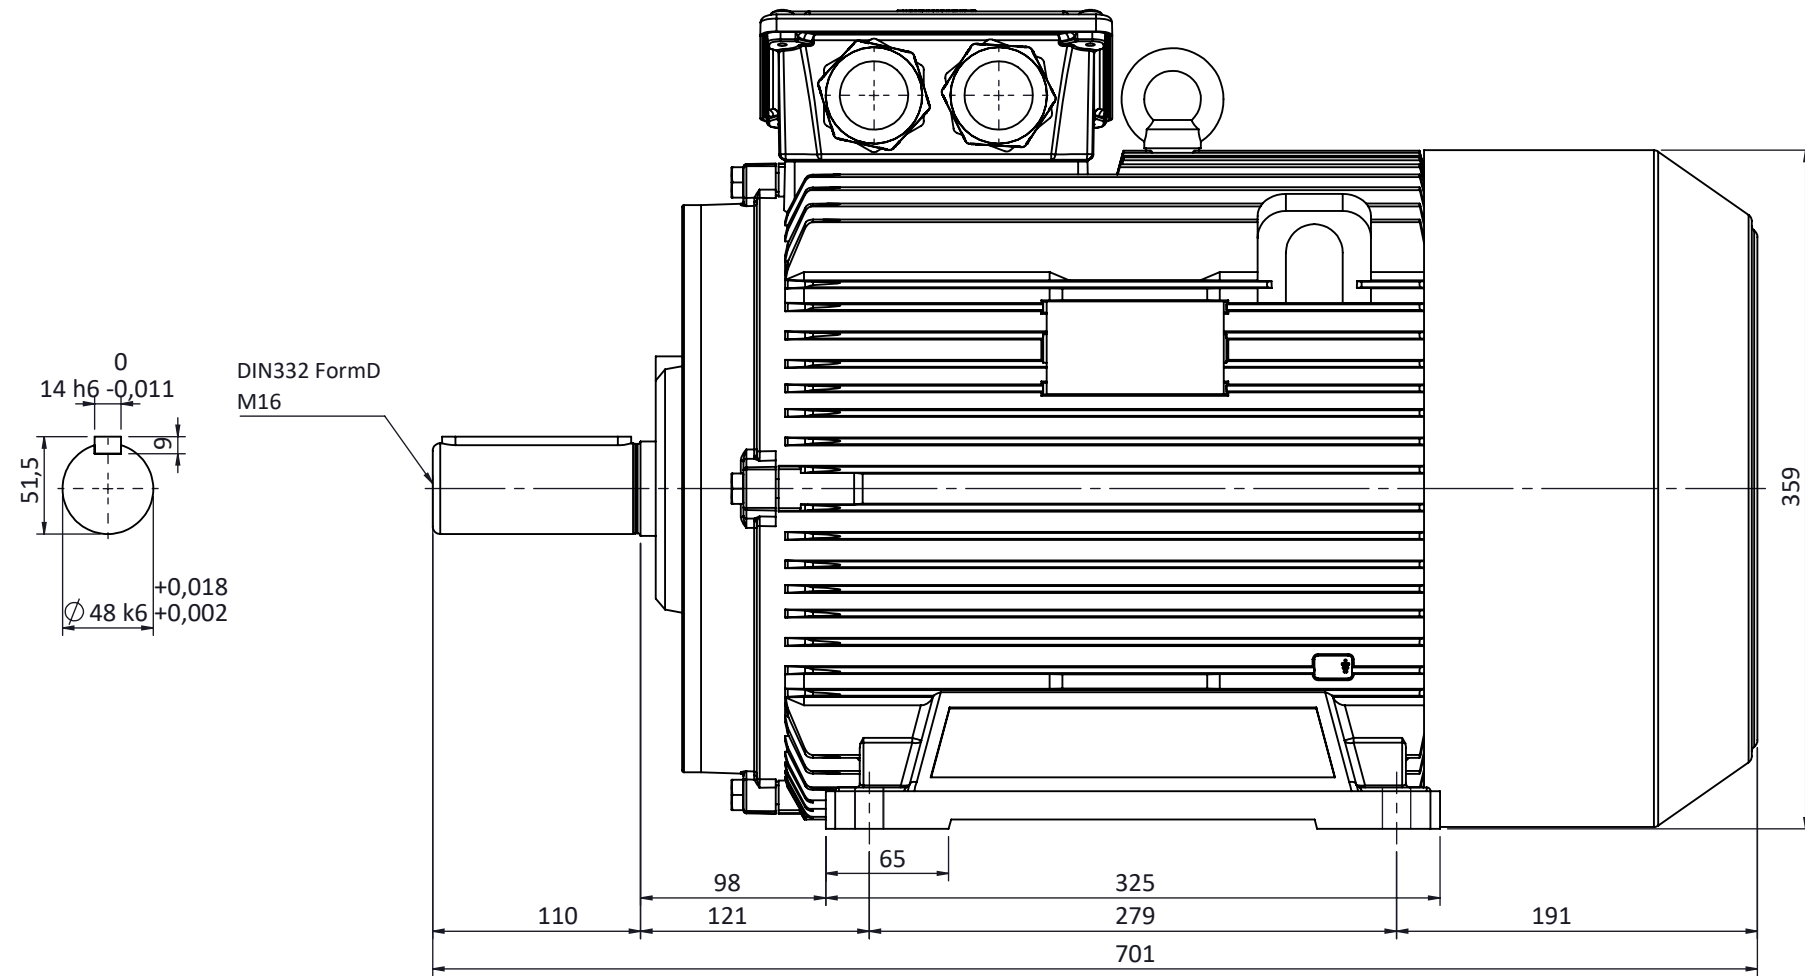

Klemens Kutusu 180° döndürülebilir.
Terminal Box Can Be Turned 180°

NOT:

	TARİH / DATE	İSİM / NAME	İMZA / SIGN.	MALZEME / MATERIAL
ÇİZEN / DRAWN	21.07.2017	Nur YAYDEMİR		-----
KONT. / CHECK	21.07.2017	Mustafa ATAK		
ONAY / APPR.	21.07.2017	Şerif ÖZTÜRK		

PARÇA ADI / PART NAME	ADET QUANTITY	SERTLİK HARDNESS	KÜTLE MASS Kg	ÖLÇEK SCALE
180L B3				1:4 A3

RESİM NO
DRAWING NO
G-180L-B3-T

OMEGA Motor Sanayi A.Ş.'nin izni olmadan üçüncü şahıslara verilemez. OMEGA imzalı ve mühürlü olmayan resimler geçersizdir. Bütün hakları saklı ve gizlidir.

SERİ NO: Q180L B3