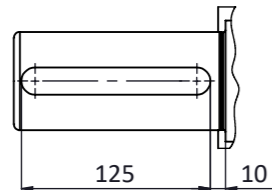

Klemens Kutusu 180° Döndürülebilir.
Terminal box can be turned 180°

NOT:

	TARİH / DATE	İSİM / NAME	İMZA / SIGN.	MALZEME / MATERIAL				
ÇİZEN / DRAWN	21.11.2017	Nur YAYDEMİR						
KONT. / CHECK	21.11.2017	Mustafa ATAK						
ONAY / APPR.	21.11.2017	Şerif ÖZTÜRK						
	PARÇA ADI / PART NAME			ADET QUANTITY	SERTLİK HARDNESS	KÜTLE MASS Kg	ÖLÇEK SCALE	RESİM NO DRAWING NO
	280MS B5 (2 Kutup / Pole)						1:5 A3	G-280MS 2 B5
OMEGA Motor Sanayi A.Ş.'nin izni olmadan üçüncü şahıslara verilemez. OMEGA imzalı ve mühürlü olmayan resimler geçersizdir. Bütün hakları saklı ve gizlidir.								SERİ NO: Q280MS 2 B5