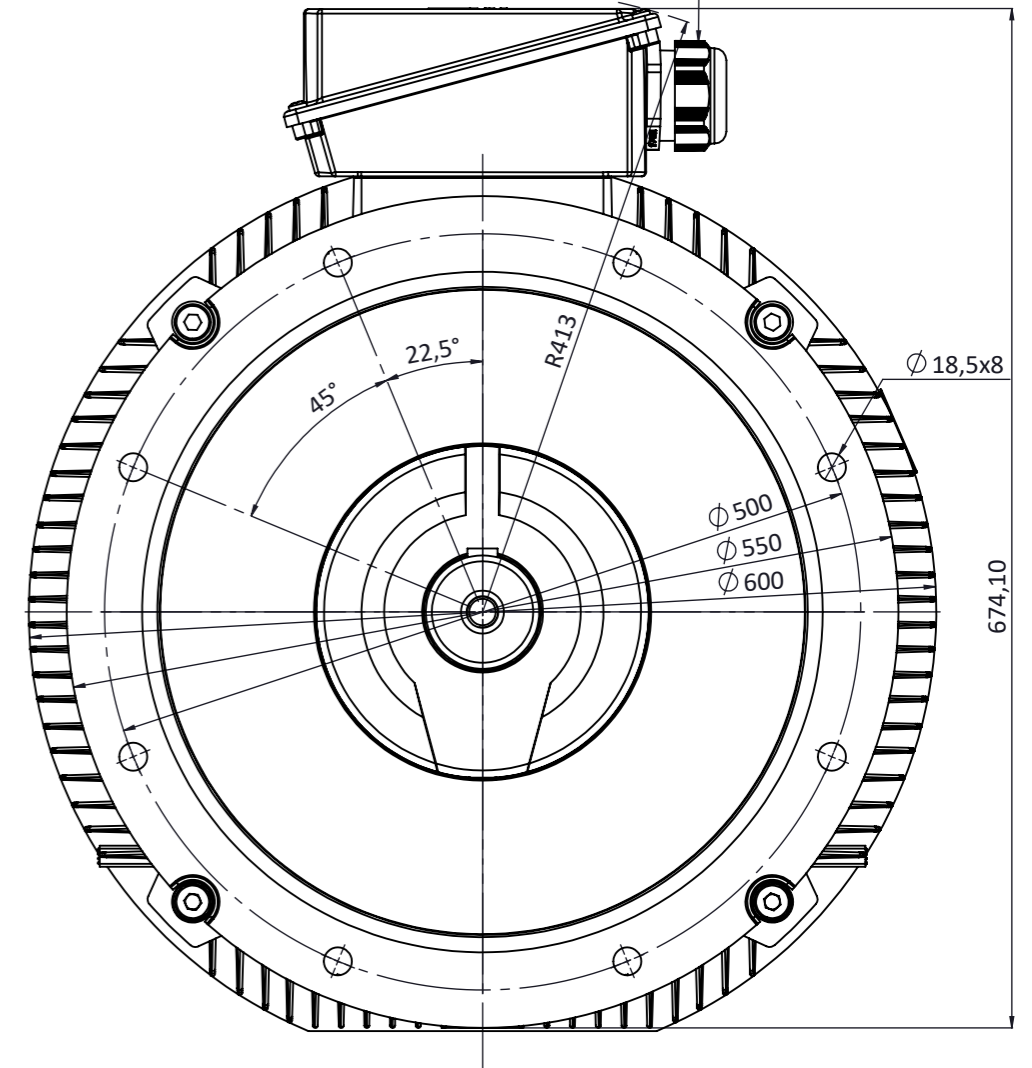

Klemens Kutusu 180° Döndürülebilir.  
Terminal box can be turned 180°

NOT:

	TARİH / DATE	İSİM / NAME	İMZA / SIGN.	MALZEME / MATERIAL				
ÇİZEN / DRAWN	21.11.2017	Nur YAYDEMİR		-----				
KONT. / CHECK	21.11.2017	Mustafa ATAK						
ONAY / APPR.	21.11.2017	Şerif ÖZTÜRK						
	PARÇA ADI / PART NAME			ADET QUANTITY	SERTLİK HARDNESS	KÜTLE MASS Kg	ÖLÇEK SCALE	RESİM NO DRAWING NO
	280MS B5 (4,6,8 Kutup / Pole)						1:5 A3	G-280MS 4,6,8 B5
OMEGA Motor Sanayi A.Ş.'nin izni olmadan üçüncü şahıslara verilemez. OMEGA imzalı ve mühürlü olmayan resimler geçersizdir. Bütün hakları saklı ve gizlidir.								SERİ NO: Ω280MS 4,6,8 B5