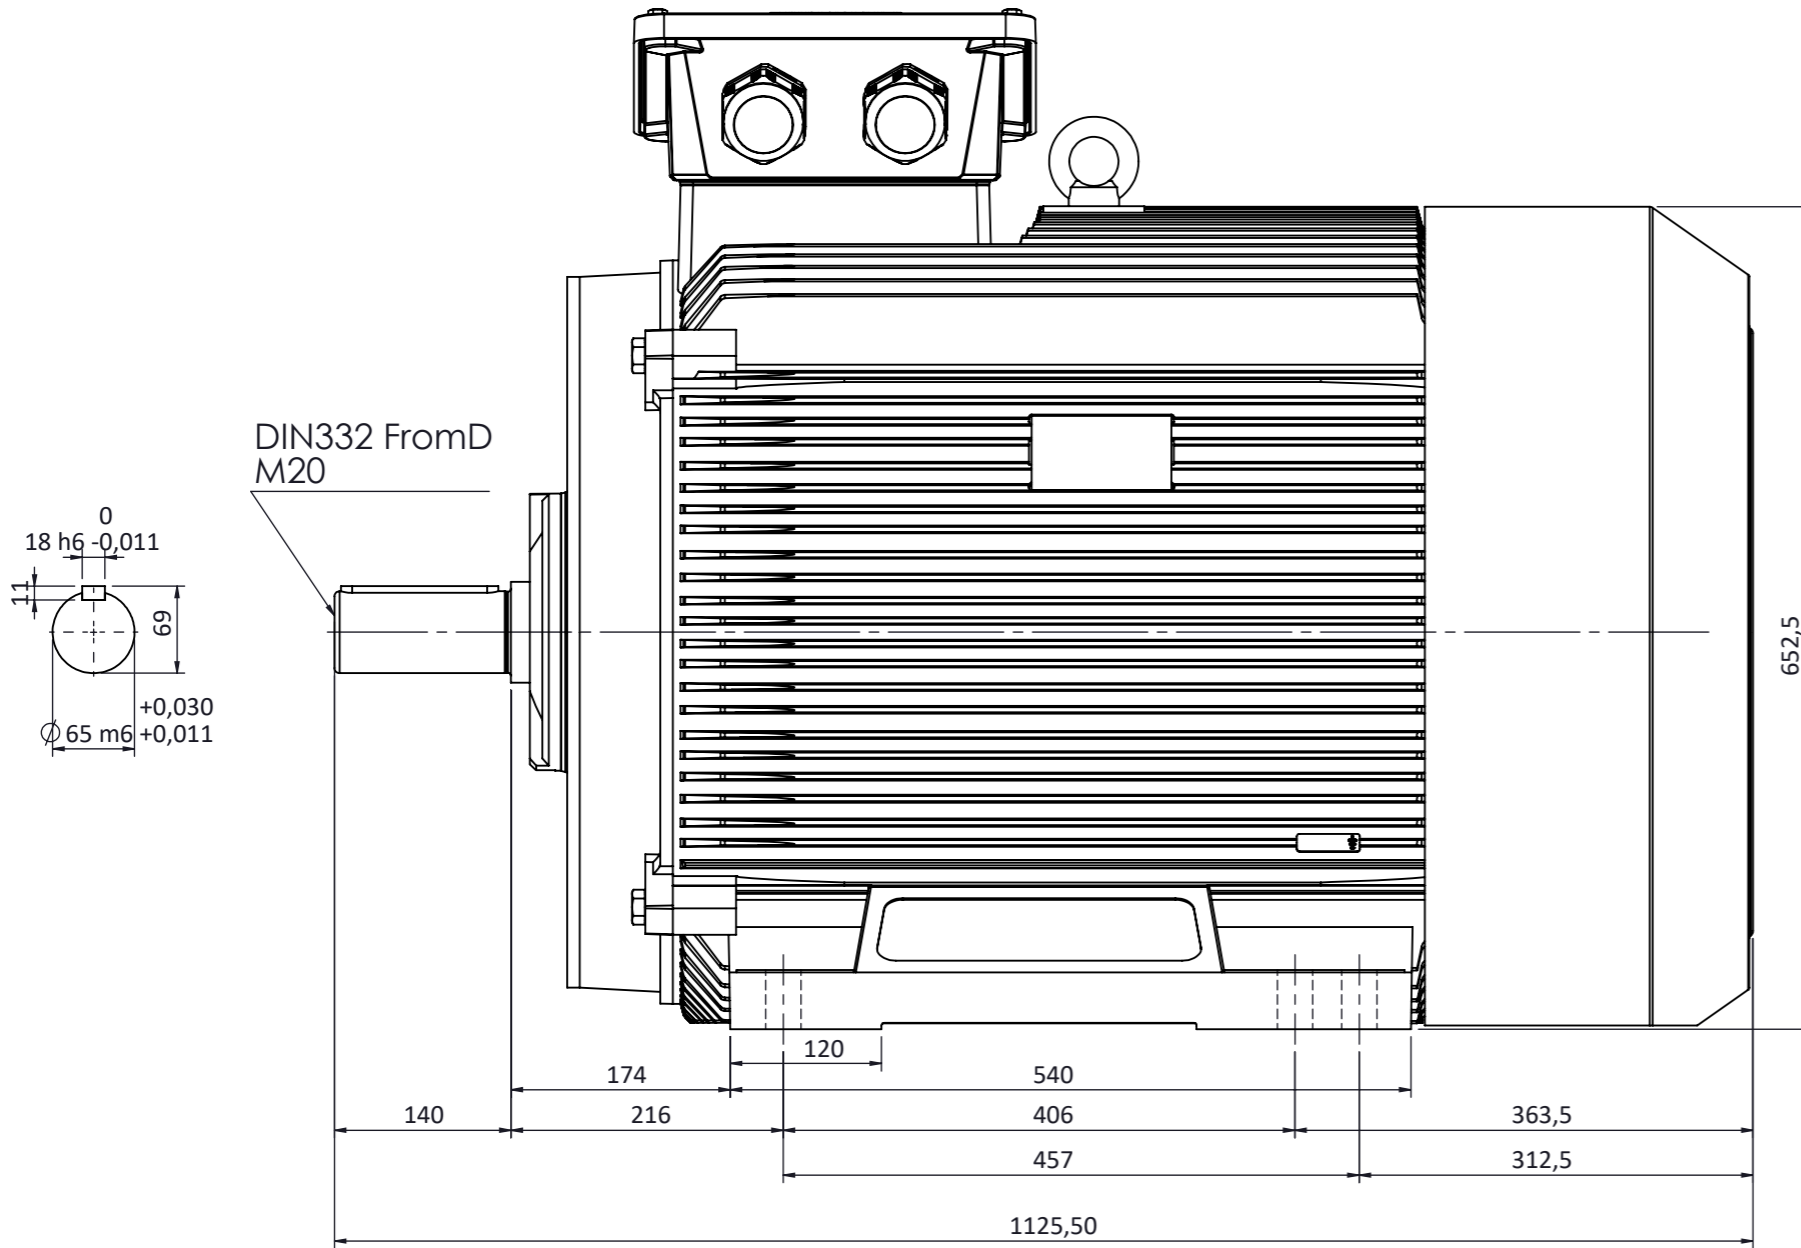

Klemens Kutusu 90° Döndürülebilir.
Terminal Box Can Be Turned 90°

NOT:

	TARİH / DATE	İSİM / NAME	İMZA / SIGN.	MALZEME / MATERIAL				
ÇİZEN / DRAWN	06.09.2017	Nur YAYDEMİR		-----				
KONT. / CHECK	06.09.2017	Mustafa ATAK						
ONAY / APPR.	06.09.2017	Şerif ÖZTÜRK						
	PARÇA ADI / PART NAME			ADET QUANTITY	SERTLİK HARDNESS	KÜTLE MASS Kg	ÖLÇEK SCALE	RESİM NO DRAWING NO
	315MS B3 (2 Kutup/Pole)						1:6 A3	G-315MS 2 B3-T
OMEGA Motor Sanayi A.Ş.'nin izni olmadan üçüncü şahıslara verilemez. OMEGA imzalı ve mühürlü olmayan resimler geçersizdir. Bütün hakları saklı ve gizlidir.								SERİ NO: Q315MS 2 B3