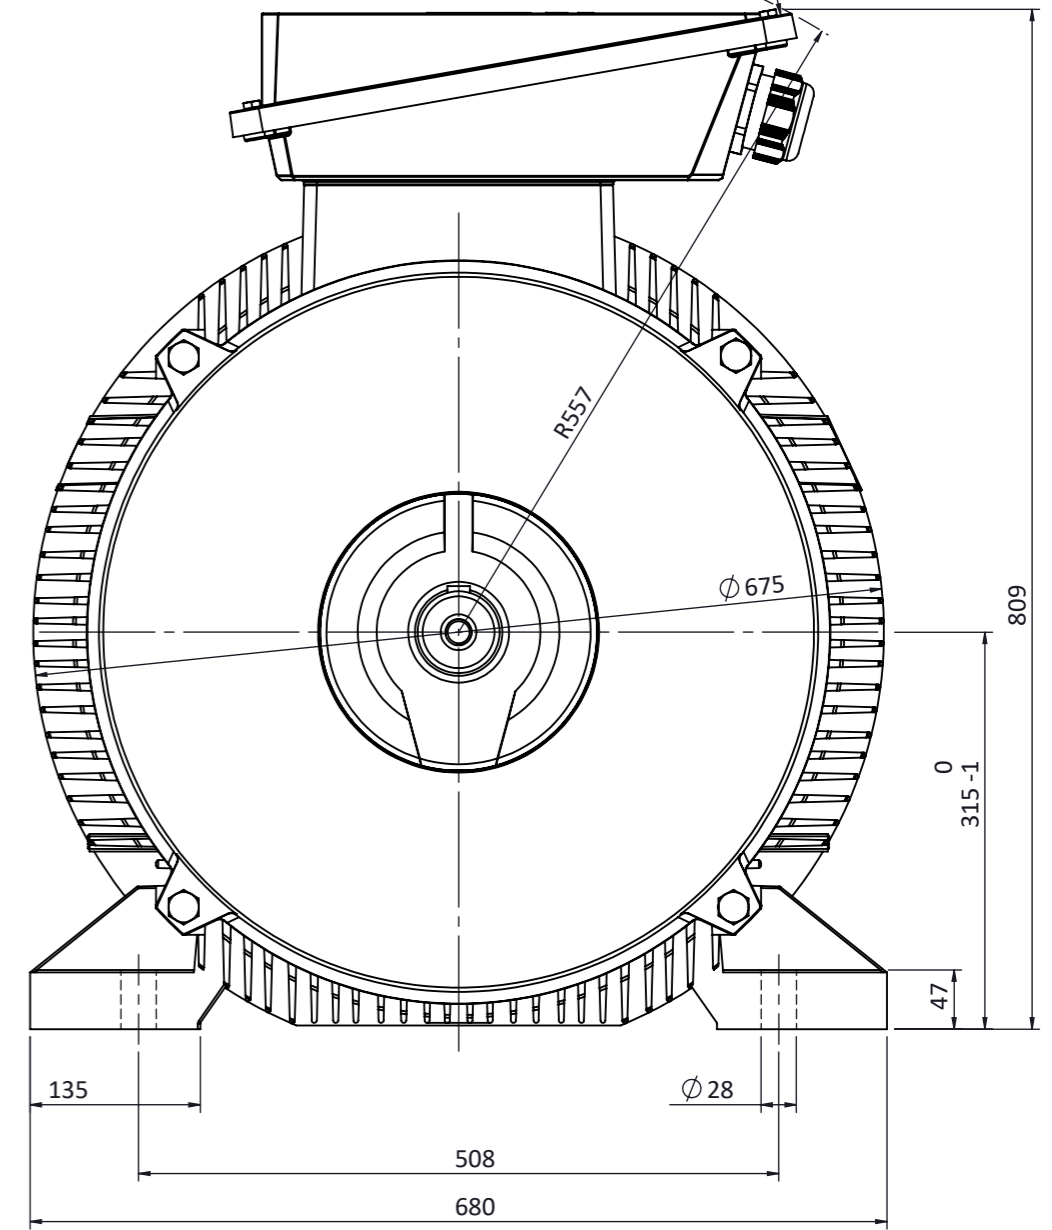

Klemens Kutusu 90° Döndürülebilir.
Terminal Box Can Be Turned 90°

NOT:

	TARİH / DATE	İSİM / NAME	İMZA / SIGN.	MALZEME / MATERIAL				
ÇİZEN / DRAWN	06.09.2017	Nur YAYDEMİR		-----				
KONT. / CHECK	06.09.2017	Mustafa ATAK						
ONAY / APPR.	06.09.2017	Şerif ÖZTÜRK						
	PARÇA ADI / PART NAME			ADET QUANTITY	SERTLİK HARDNESS	KÜTLE MASS Kg	ÖLÇEK SCALE	RESİM NO DRAWING NO
	315MS B3 (2 Kutup/Pole)						1:6 A3	G-315MS 2 B3-T
OMEGA Motor Sanayi A.Ş.'nin izni olmadan üçüncü şahıslara verilemez. OMEGA imzalı ve mühürlü olmayan resimler geçersizdir. Bütün hakları saklı ve gizlidir.								SERİ NO: Q315MS 2 B3