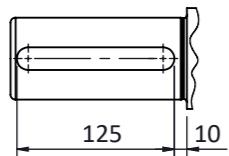

Klemens Kutusu 90° Döndürülebilir.
Terminal Box Can Be Turned 90°

NOT:

	TARİH / DATE	İSİM / NAME	İMZA / SIGN.	MALZEME / MATERIAL				
ÇİZEN / DRAWN	06.09.2017	Nur YAYDEMİR		-----				
KONT. / CHECK	06.09.2017	Mustafa ATAK						
ONAY / APPR.	06.09.2017	Şerif ÖZTÜRK						
	PARÇA ADI / PART NAME			ADET QUANTITY	SERTLİK HARDNESS	KÜTLE MASS Kg	ÖLÇEK SCALE	RESİM NO DRAWING NO
	315MS B3 (2 Kutup/Pole)						1:6 A3	G-315MS 2 B3-T
OMEGA Motor Sanayi A.Ş.'nin izni olmadan üçüncü şahıslara verilemez. OMEGA imzalı ve mühürlü olmayan resimler geçersizdir. Bütün hakları saklı ve gizlidir.								SERİ NO: Q315MS 2 B3