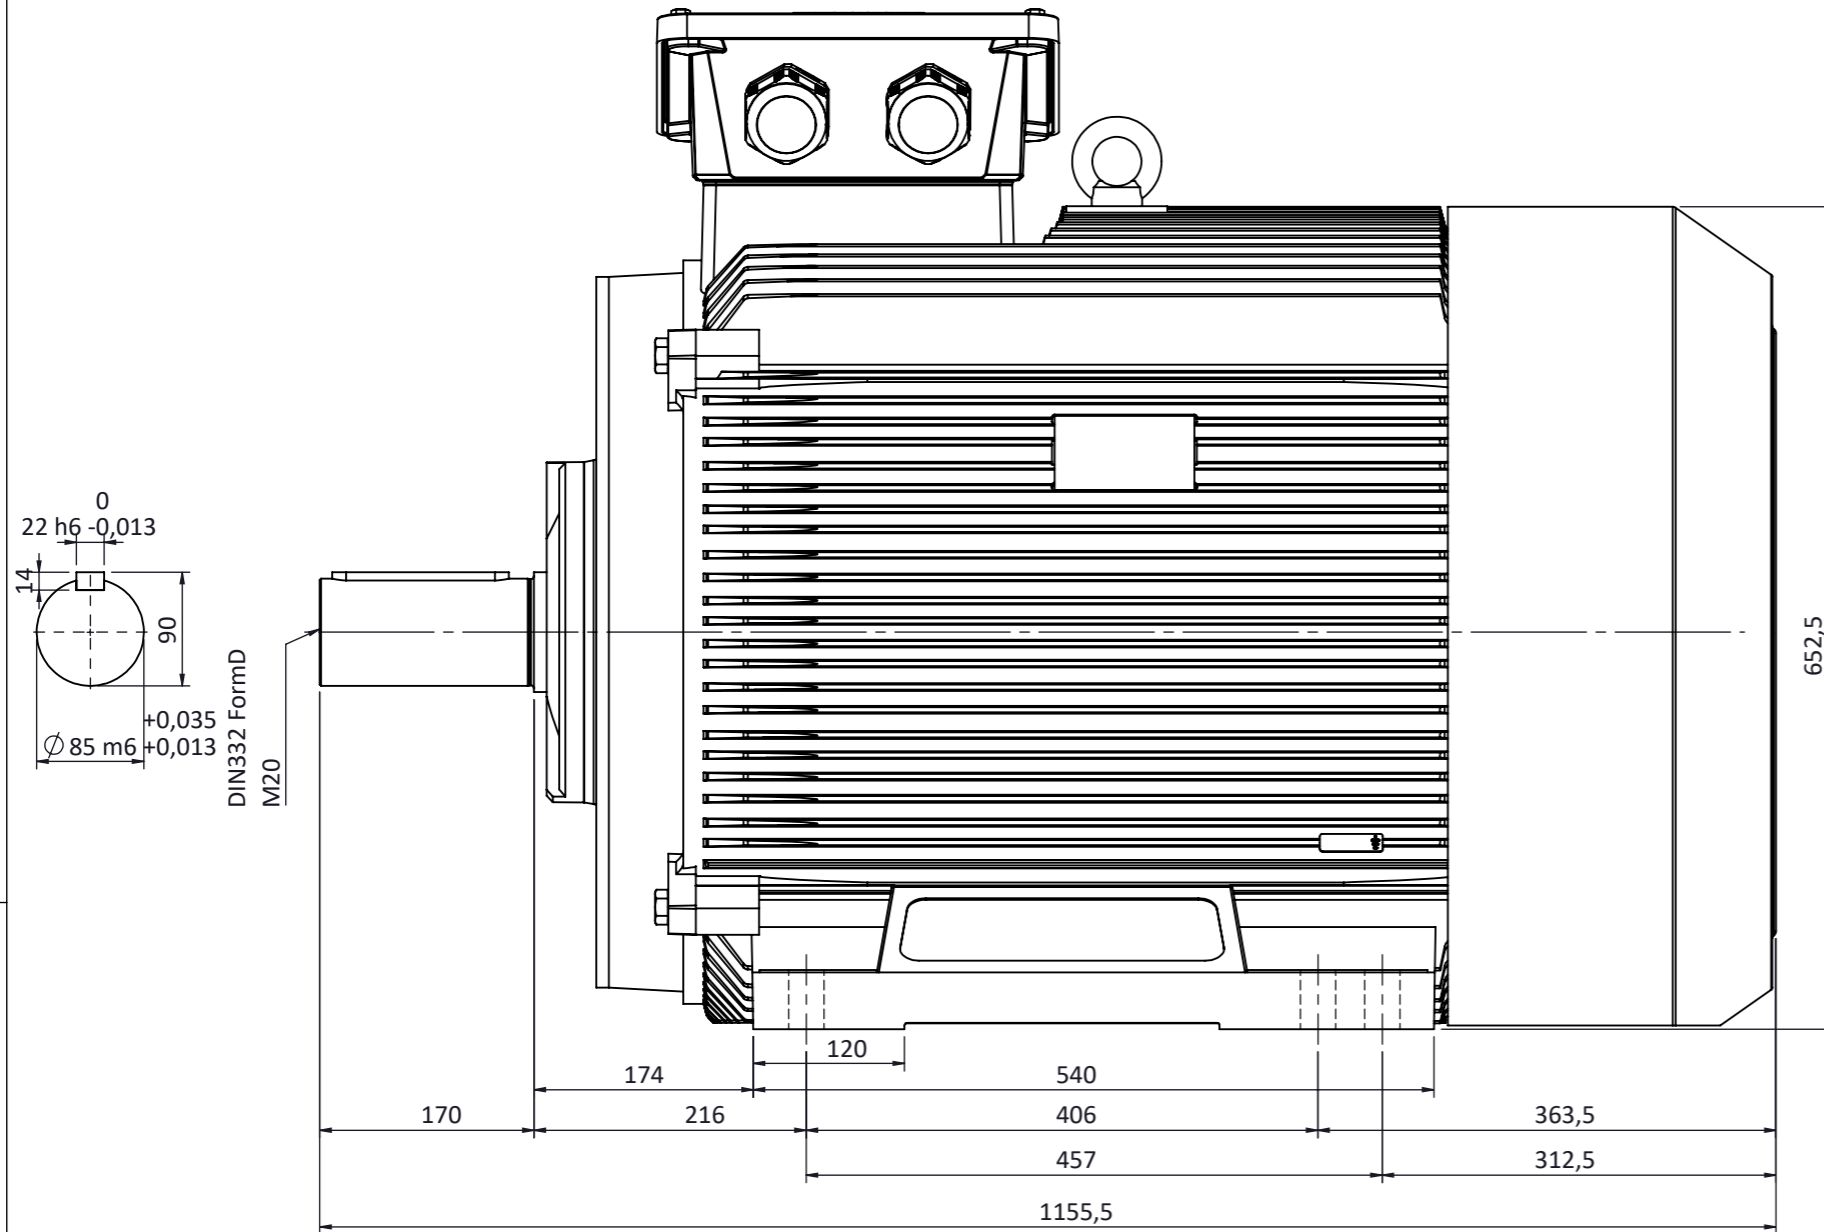

Klemens Kutusu 90° Döndürülebilir.
Terminal Box Can Be Turned 90°

DIN332 FormD
M20

NOT:

	TARİH / DATE	İSİM / NAME	İMZA / SIGN.	MALZEME / MATERIAL				
ÇİZEN / DRAWN	06.09.2017	Nur YAYDEMİR						
KONT. / CHECK	06.09.2017	Mustafa ATAK						
ONAY / APPR.	06.09.2017	Şerif ÖZTÜRK						
	PARÇA ADI / PART NAME			ADET QUANTITY	SERTLİK HARDNESS	KÜTLE MASS Kg	ÖLÇEK SCALE	RESİM NO DRAWING NO
	315MS B3 (4,6,8 Kutup/Pole)						1:6 A3	G-315MS 4,6,8 B3-T
OMEGA Motor Sanayi A.Ş.'nin izni olmadan üçüncü şahıslara verilemez. OMEGA imzalı ve mühürlü olmayan resimler geçersizdir. Bütün hakları saklı ve gizlidir.								SERİ NO: Ω315MS 4,6,8 B3