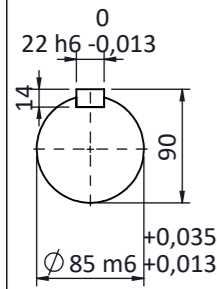

Klemens Kutusu 90° Döndürülebilir.
Terminal Box Can Be Turned 90°

DIN332 FormD
M20

NOT:

	TARİH / DATE	İSİM / NAME	İMZA / SIGN.	MALZEME / MATERIAL				
ÇİZEN / DRAWN	06.09.2017	Nur YAYDEMİR						
KONT. / CHECK	06.09.2017	Mustafa ATAK						
ONAY / APPR.	06.09.2017	Şerif ÖZTÜRK						
	PARÇA ADI / PART NAME			ADET QUANTITY	SERTLİK HARDNESS	KÜTLE MASS Kg	ÖLÇEK SCALE	RESİM NO DRAWING NO
	315MS B3 (4,6,8 Kutup/Pole)						1:6 A3	G-315MS 4,6,8 B3-T
OMEGA Motor Sanayi A.Ş.'nin izni olmadan üçüncü şahıslara verilemez. OMEGA imzalı ve mühürlü olmayan resimler geçersizdir. Bütün hakları saklı ve gizlidir.								SERİ NO: Ω315MS 4,6,8 B3