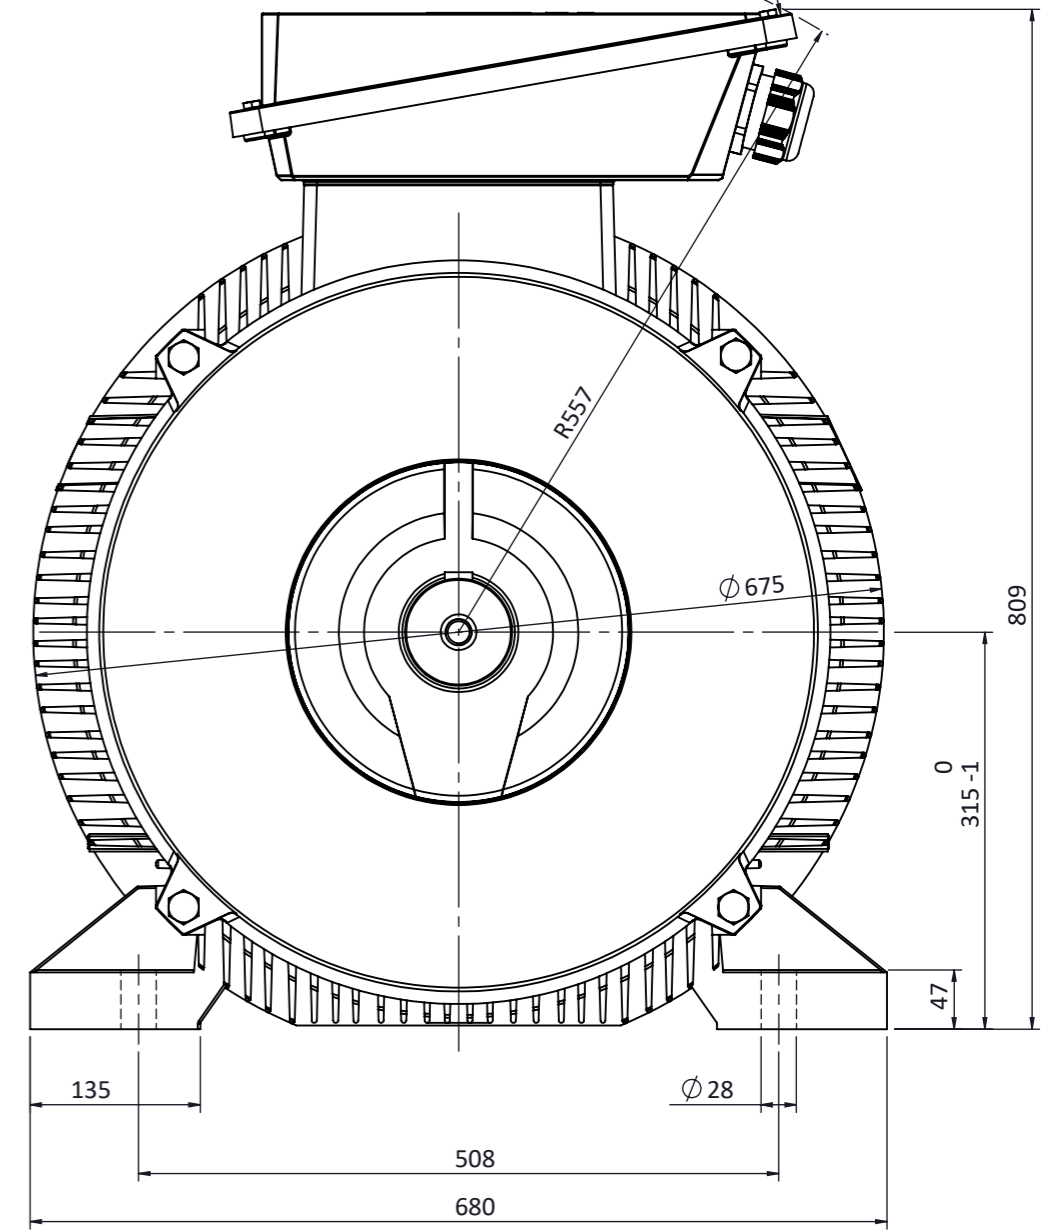

Klemens Kutusu 90° Döndürülebilir.
Terminal Box Can Be Turned 90°

DIN332 FormD
M20

NOT:

	TARİH / DATE	İSİM / NAME	İMZA / SIGN.	MALZEME / MATERIAL				
ÇİZEN / DRAWN	06.09.2017	Nur YAYDEMİR						
KONT. / CHECK	06.09.2017	Mustafa ATAK						
ONAY / APPR.	06.09.2017	Şerif ÖZTÜRK						
	PARÇA ADI / PART NAME			ADET QUANTITY	SERTLİK HARDNESS	KÜTLE MASS Kg	ÖLÇEK SCALE	RESİM NO DRAWING NO
	315MS B3 (4,6,8 Kutup/Pole)						1:6 A3	G-315MS 4,6,8 B3-T
OMEGA Motor Sanayi A.Ş.'nin izni olmadan üçüncü şahıslara verilemez. OMEGA imzalı ve mühürlü olmayan resimler geçersizdir. Bütün hakları saklı ve gizlidir.								SERİ NO: Ω315MS 4,6,8 B3