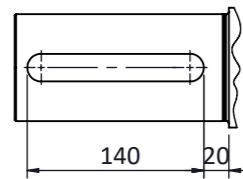

Klemens Kutusu 90° Döndürülebilir.
Terminal Box Can Be Turned 90°

DIN332 FormD
M20

NOT:

	TARİH / DATE	İSİM / NAME	İMZA / SIGN.	MALZEME / MATERIAL				
ÇİZEN / DRAWN	06.09.2017	Nur YAYDEMİR						
KONT. / CHECK	06.09.2017	Mustafa ATAK						
ONAY / APPR.	06.09.2017	Şerif ÖZTÜRK						
	PARÇA ADI / PART NAME			ADET QUANTITY	SERTLİK HARDNESS	KÜTLE MASS Kg	ÖLÇEK SCALE	RESİM NO DRAWING NO
	315MS B3 (4,6,8 Kutup/Pole)						1:6 A3	G-315MS 4,6,8 B3-T
OMEGA Motor Sanayi A.Ş.'nin izni olmadan üçüncü şahıslara verilemez. OMEGA imzalı ve mühürlü olmayan resimler geçersizdir. Bütün hakları saklı ve gizlidir.								SERİ NO: Ω315MS 4,6,8 B3